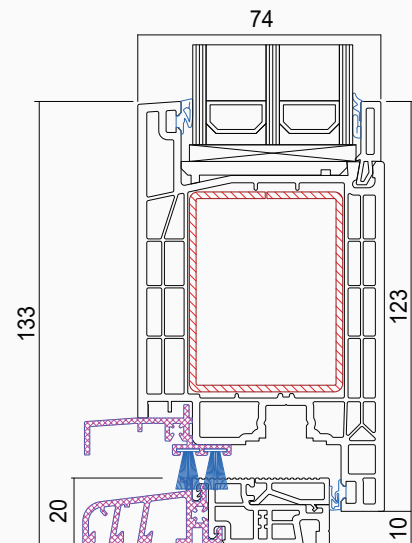

$$U_f \rightarrow 1,2 \text{ W/m}^2\text{K}$$

$$U_w \rightarrow 0,79^* \text{ W/m}^2\text{K}$$

* Valore U_w per $U_g=0,5$ con distanziatore caldo SSP Ultimate, valori indicati per le dimensioni della finestra di riferimento 1230x1480 mm.

LINEAR PORTONCINI

Tipologia dei vetri	fino a 48 mm
Altezza del telaio	89 mm
Profondità del telaio	74 mm
Colore RAL	9016

$$U_f \rightarrow 1,3 \text{ W/m}^2\text{K}$$

$$U_d \rightarrow 0,90^* \text{ W/m}^2\text{K}$$

* Valore U_d per $U_g=0,5$ con distanziatore caldo SSP Ultimate, i valori sono indicati per le dimensioni della finestra di riferimento 1100x2180 mm.

LINEAR

SISTEMA DI RISTRUTTURAZIONE

Tipologia dei vetri	fino a 48 mm
Altezza del telaio	72 mm / 54 mm
Profondità del telaio	74 mm
Quantità di camere	6
Colore RAL	9016