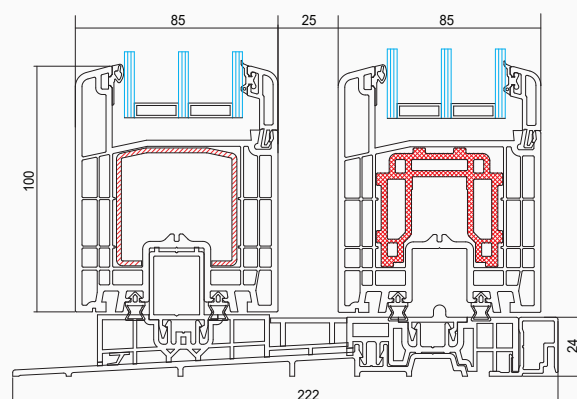

S 9000 FINESTRE

Tipologia dei vetri	fino a 52 mm
Altezza del telaio	70 mm
Profondità del telaio	82,5 mm
Quantità di camere	6
Colore RAL	9016

U_f
1,0
W/m²K

U_w
0,73*
W/m²K

* Valore U_w per $U_g=0,5$ con distanziatore caldo SSP Ultimate, valori indicati per le dimensioni della finestra di riferimento 1230x1480 mm.

S 9000 PORTONCINI

Tipologia dei vetri	fino a 52 mm
Altezza del telaio	84 mm
Profondità del telaio	82,5 mm
Colore RAL	9016

U_f
1,2
W/m²K

U_d
0,85*
W/m²K

* Valore U_w per $U_g=0,5$ con distanziatore caldo SSP Ultimate, i valori sono indicati per le dimensioni della finestra di riferimento 1100x2180 mm.

HST

HST - ALZANTE SCORREVOLE

Tipologia dei vetri	fino a 52 mm
Larghezza anta	82,5 mm
Larghezza telaio	190 mm
Quantità di camere	6
Colore RAL	9016

U_f
1,4
W/m²K

U_d
0,84*
W/m²K

* Valore U_w per $U_g=0,5$ con distanziatore caldo SSP Ultimate, i valori sono indicati per le dimensioni dell'HST di riferimento 3500x2300 mm.

** Sistema disponibile anche con la soglia ribassata