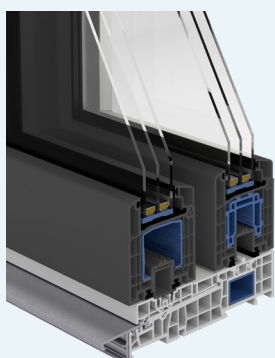

HST

HST - ALZANTE SCORREVOLE

Tipologia dei vetri	fino a 52 mm
Larghezza anta	82,5 mm
Larghezza telaio	190 mm
Quantità di camere	6
Colore RAL	9016

U_f 
1,4
W/m²K

U_d 
0,84*
W/m²K

* Valore U_w per $U_g=0,5$ con distanziatore caldo SSP Ultimate, i valori sono indicati per le dimensioni dell'HST di riferimento 3500x2300 mm.