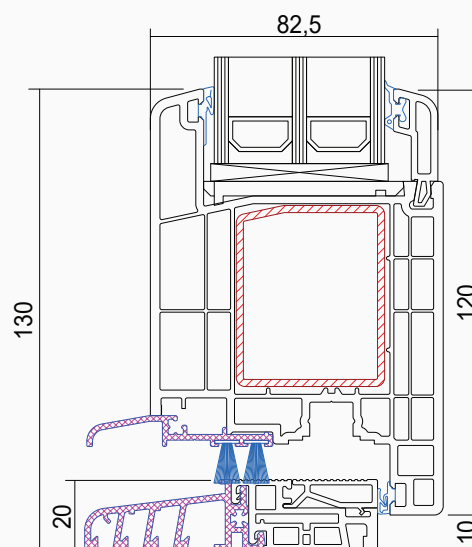

S 9000 FINESTRE

Tipologia dei vetri	fino a 52 mm
Altezza del telaio	70 mm
Profondità del telaio	82,5 mm
Quantità di camere	6
Colore RAL	9016

U_f 
1,0
W/m²K

U_w 
0,73*
W/m²K

* Valore U_w per $U_g=0,5$ con distanziatore caldo SSP Ultimate, valori indicati per le dimensioni della finestra di riferimento 1230x1480 mm.

S 9000 PORTONCINI

Tipologia dei vetri	fino a 52 mm
Altezza del telaio	84 mm
Profondità del telaio	82,5 mm
Colore RAL	9016

U_f 
1,2
W/m²K

U_d 
0,85*
W/m²K

* Valore U_w per $U_g=0,5$ con distanziatore caldo SSP Ultimate, i valori sono indicati per le dimensioni della finestra di riferimento 1100x2180 mm.

HST

HST - ALZANTE SCORREVOLE

Tipologia dei vetri	fino a 52 mm
Larghezza anta	82,5 mm
Larghezza telaio	190 mm
Quantità di camere	6
Colore RAL	9016

U_f 
1,4
W/m²K

U_d 
0,84*
W/m²K

* Valore U_w per $U_g=0,5$ con distanziatore caldo SSP Ultimate, i valori sono indicati per le dimensioni dell'HST di riferimento 3500x2300 mm.