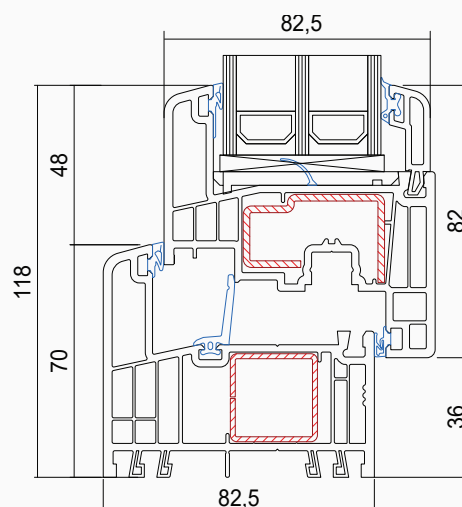

LINEAR PORTONCINI

Tipologia dei vetri	fino a 48 mm
Altezza del telaio	89 mm
Profondità del telaio	74 mm
Colore RAL	9016

$$U_f \rightarrow 1,3 \text{ W/m}^2\text{K}$$

$$U_d \rightarrow 0,90^* \text{ W/m}^2\text{K}$$

35

$$U_f \rightarrow 1,2 \text{ W/m}^2\text{K}$$

$$U_w \rightarrow 0,79^* \text{ W/m}^2\text{K}$$

65

* Valore U_w per $U_g=0,5$ con distanziatore caldo SSP Ultimate, valori indicati per le dimensioni della finestra di riferimento 1230x1480 mm.

S 9000 FINESTRE

Tipologia dei vetri	fino a 52 mm
Altezza del telaio	70 mm
Profondità del telaio	82,5 mm
Quantità di camere	6
Colore RAL	9016

U_f 
1,0
W/m²K

U_w 
0,73*
W/m²K

* Valore U_w per $U_g=0,5$ con distanziatore caldo SSP Ultimate, valori indicati per le dimensioni della finestra di riferimento 1230x1480 mm.

S 9000 PORTONCINI

Tipologia dei vetri	fino a 52 mm
Altezza del telaio	84 mm
Profondità del telaio	82,5 mm
Colore RAL	9016

U_f 
1,2
W/m²K

U_d 
0,85*
W/m²K

* Valore U_w per $U_g=0,5$ con distanziatore caldo SSP Ultimate, i valori sono indicati per le dimensioni della finestra di riferimento 1100x2180 mm.