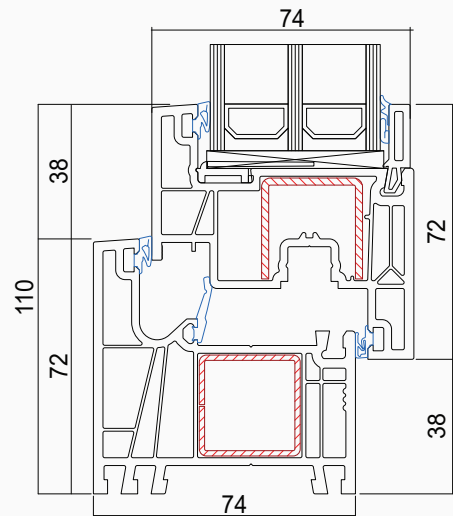

- Protezione solare, contro i raggi UV.
- Isolamento termico.
- Abbattimento acustico.
- Protezione antifurto.

LINEAR FINESTRE

Tipologia dei vetri	fino a 48 mm
Altezza del telaio	72 mm
Profondità del telaio	74 mm
Quantità di camere	6
Colore RAL	9016

$$U_f \rightarrow 1,2 \text{ W/m}^2\text{K}$$

$$U_w \rightarrow 0,79^* \text{ W/m}^2\text{K}$$

* Valore U_w per $U_g=0,5$ con distanziatore caldo SSP Ultimate, valori indicati per le dimensioni della finestra di riferimento 1230x1480 mm.

LINEAR PORTONCINI

Tipologia dei vetri	fino a 48 mm
Altezza del telaio	89 mm
Profondità del telaio	74 mm
Colore RAL	9016

$$U_f \rightarrow 1,3 \text{ W/m}^2\text{K}$$

$$U_d \rightarrow 0,90^* \text{ W/m}^2\text{K}$$

* Valore U_d per $U_g=0,5$ con distanziatore caldo SSP Ultimate, i valori sono indicati per le dimensioni della finestra di riferimento 1100x2180 mm.

LINEAR

SISTEMA DI RISTRUTTURAZIONE

Tipologia dei vetri	fino a 48 mm
Altezza del telaio	72 mm / 54 mm
Profondità del telaio	74 mm
Quantità di camere	6
Colore RAL	9016