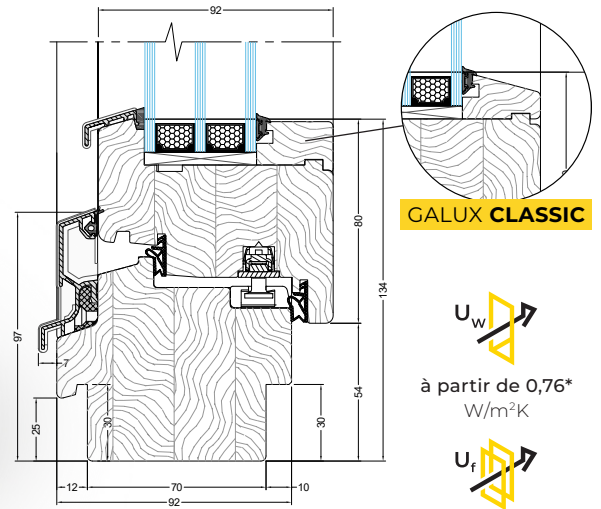

## CHÊNE

\*Les couleurs des échantillons peuvent légèrement différer du produit fini.

**92** GALUX  
**MODERN**

Épaisseur du profil: **92 mm**

**92** GALUX  
**CLASSIC**

**GALUX CLASSIC**

à partir de 0,76\*  
W/m<sup>2</sup>K

à partir de 1,01\*  
W/m<sup>2</sup>K

\*Les valeurs sont données pour les dimensions de la fenêtre de référence 1230 x 1480 mm

**78** GALUX  
**MODERN**

Épaisseur du profil: **78 mm**

**78** GALUX  
**CLASSIC**

**GALUX CLASSIC**

à partir de 0,92\*  
W/m<sup>2</sup>K

à partir de 1,12\*  
W/m<sup>2</sup>K

\*Les valeurs sont données pour les dimensions de la fenêtre de référence 1230 x 1480 mm

**68** LEXO  
**MODERN**