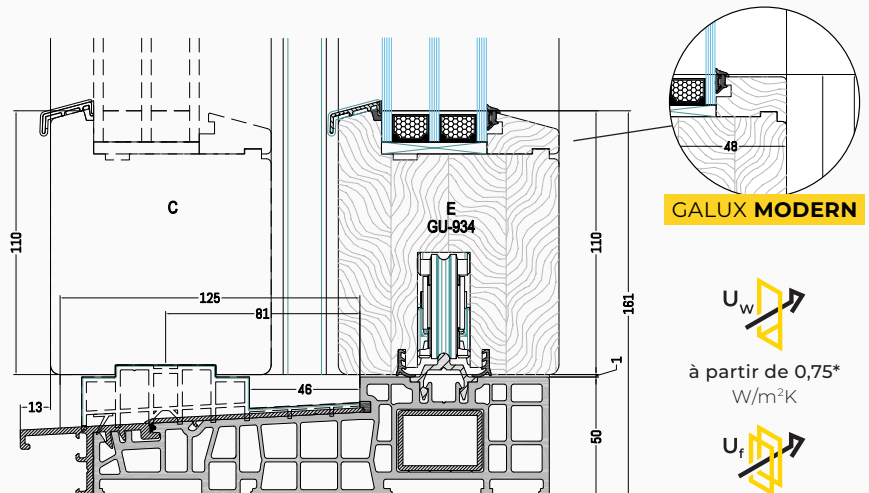

**ALU CLASSIC**

à partir de 0,99\*  
W/m<sup>2</sup>K

à partir de 1,287\*  
W/m<sup>2</sup>K

\*Les valeurs sont données pour les dimensions de la fenêtre de référence 1230 x 1480 mm

**92 GALUX CLASSIC**

Épaisseur du profil: **92 mm**

**GALUX MODERN**

à partir de 0,75\*  
W/m<sup>2</sup>K

à partir de 1,25\*  
W/m<sup>2</sup>K

\*Les valeurs sont données pour les dimensions du HST de référence 3500 x 2300 mm  
\*Valeur Uf moyennée

**88** GALUX  
**ALU MODERN**  
Capot aluminium Quadrat