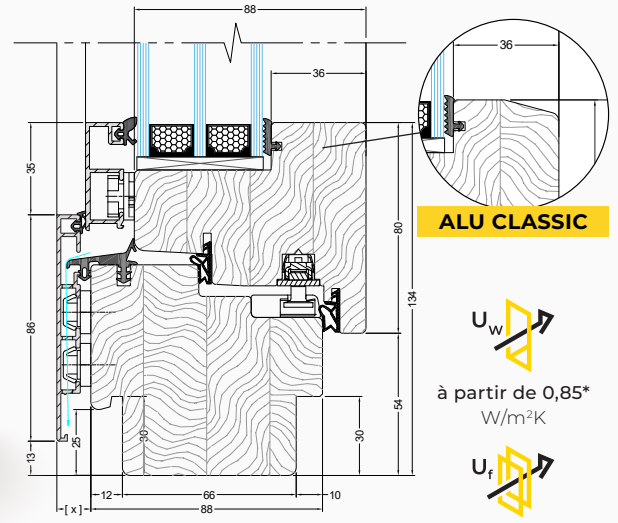

**GALUX CLASSIC**

à partir de 0,92\*  
W/m<sup>2</sup>K

à partir de 1,12\*  
W/m<sup>2</sup>K

\*Les valeurs sont données pour les dimensions de la fenêtre de référence 1230 x 1480 mm

**68** LEXO  
**MODERN**

Épaisseur du profil: **68 mm**

**68** LEXO  
**CLASSIC**

**LEXO CLASSIC**

à partir de 1,2\*  
W/m<sup>2</sup>K

à partir de 1,24\*  
W/m<sup>2</sup>K

\*Les valeurs sont données pour les dimensions de la fenêtre de référence 1230 x 1480 mm

**88 GALUX ALU MODERN**  
Capot aluminium Quadrat

Épaisseur du profil: **88 mm**

**88 GALUX ALU CLASSIC**  
Capot aluminium Classic

**ALU CLASSIC**

à partir de 0,85\*  
W/m<sup>2</sup>K

à partir de 1,16\*  
W/m<sup>2</sup>K