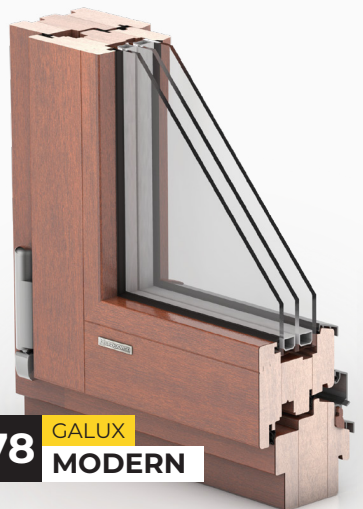

## CHÊNE

\*Les couleurs des échantillons peuvent légèrement différer du produit fini.

**92** GALUX  
**MODERN**

Épaisseur du profil: **92 mm**

**92** GALUX  
**CLASSIC**

**GALUX CLASSIC**

à partir de 0,76\*  
W/m<sup>2</sup>K

à partir de 1,01\*  
W/m<sup>2</sup>K

\*Les valeurs sont données pour les dimensions de la fenêtre de référence 1230 x 1480 mm

**78** GALUX  
**MODERN**

Épaisseur du profil: **78 mm**

**78** GALUX  
**CLASSIC**