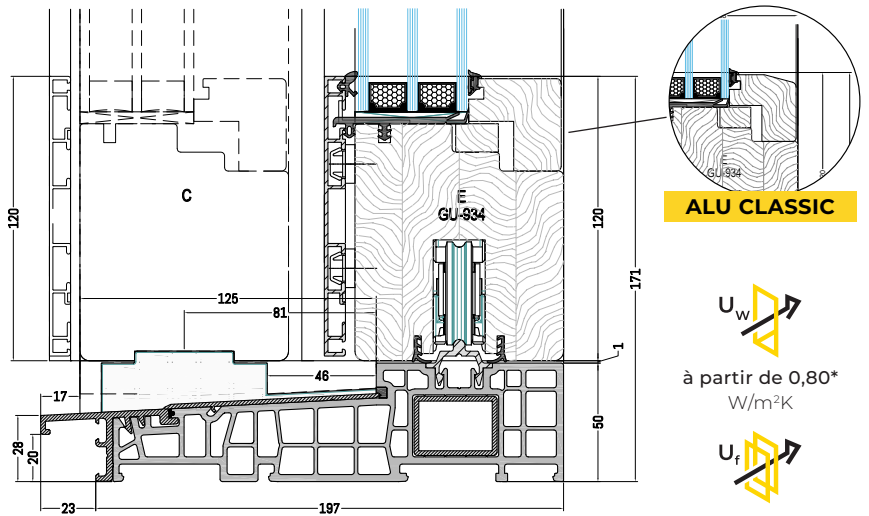

ALU CLASSIC

à partir de 0,80*
W/m²K

à partir de 1,534*
W/m²K

*Les valeurs sont données pour les dimensions du HST de référence 3500 x 2300 mm
*Valeur Uf moyennée

PORTES EXTÉRIEURES