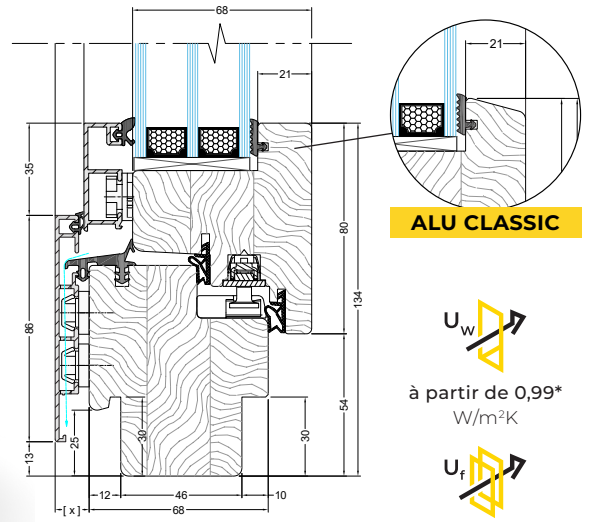

**88 GALUX ALU MODERN**  
Capot aluminium Quadrat

Épaisseur du profil: **88 mm**

**88 GALUX ALU CLASSIC**  
Capot aluminium Classic

**ALU CLASSIC**

à partir de 0,85\*  
W/m<sup>2</sup>K

à partir de 1,16\*  
W/m<sup>2</sup>K

\*Les valeurs sont données pour les dimensions de la fenêtre de référence 1230 x 1480 mm

**68 LEXO ALU MODERN**  
Capot aluminium Quadrat FB

Épaisseur du profil: **68 mm**

**68 LEXO ALU CLASSIC**  
Capot aluminium Linear

**ALU CLASSIC**

à partir de 0,99\*  
W/m<sup>2</sup>K

à partir de 1,287\*  
W/m<sup>2</sup>K

\*Les valeurs sont données pour les dimensions de la fenêtre de référence 1230 x 1480 mm

**92 GALUX CLASSIC**

Épaisseur du profil: **92 mm**

**GALUX MODERN**

à partir de 0,75\*  
W/m<sup>2</sup>K

à partir de 1,25\*  
W/m<sup>2</sup>K

\*Les valeurs sont données pour les dimensions du HST de référence 3500 x 2300 mm  
\*Valeur Uf moyennée

**88** GALUX  
**ALU MODERN**  
Capot aluminium Quadrat