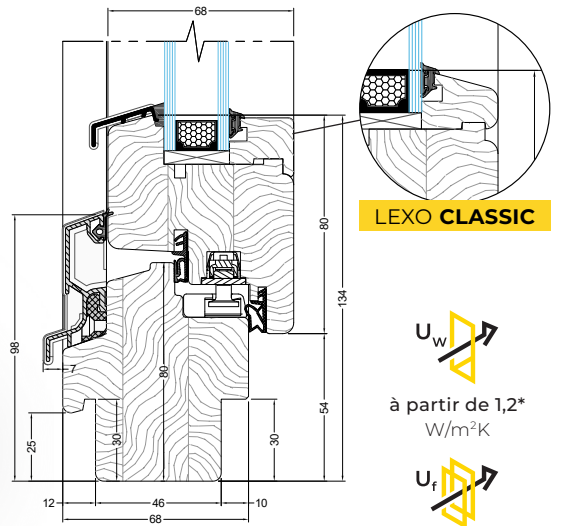

à partir de 1,01\*  
W/m<sup>2</sup>K

\*Les valeurs sont données pour les dimensions de la fenêtre de référence 1230 x 1480 mm

**78** GALUX  
**MODERN**

Épaisseur du profil: **78 mm**

**78** GALUX  
**CLASSIC**

**GALUX CLASSIC**

à partir de 0,92\*  
W/m<sup>2</sup>K

à partir de 1,12\*  
W/m<sup>2</sup>K

\*Les valeurs sont données pour les dimensions de la fenêtre de référence 1230 x 1480 mm

**68** LEXO  
**MODERN**

Épaisseur du profil: **68 mm**

**68** LEXO  
**CLASSIC**

**LEXO CLASSIC**

à partir de 1,2\*  
W/m<sup>2</sup>K

à partir de 1,24\*  
W/m<sup>2</sup>K

\*Les valeurs sont données pour les dimensions de la fenêtre de référence 1230 x 1480 mm

**88 GALUX ALU MODERN**  
Capot aluminium Quadrat

Épaisseur du profil: **88 mm**

**88 GALUX ALU CLASSIC**  
Capot aluminium Classic

**ALU CLASSIC**

à partir de 0,85\*  
W/m<sup>2</sup>K

à partir de 1,16\*  
W/m<sup>2</sup>K