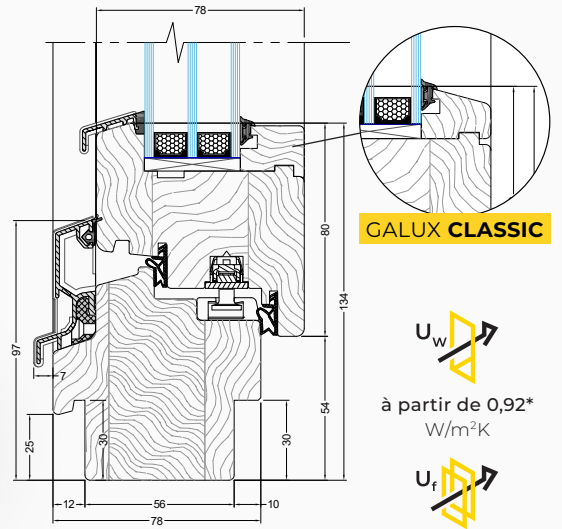

## CHÊNE

\*Les couleurs des échantillons peuvent légèrement différer du produit fini.

**92** GALUX  
**MODERN**

Épaisseur du profil: **92 mm**

**92** GALUX  
**CLASSIC**

**GALUX CLASSIC**

à partir de 0,76\*  
W/m<sup>2</sup>K

à partir de 1,01\*  
W/m<sup>2</sup>K

\*Les valeurs sont données pour les dimensions de la fenêtre de référence 1230 x 1480 mm

**78** GALUX  
**MODERN**

Épaisseur du profil: **78 mm**

**78** GALUX  
**CLASSIC**

**GALUX CLASSIC**

à partir de 0,92\*  
W/m<sup>2</sup>K

à partir de 1,12\*  
W/m<sup>2</sup>K

\*Les valeurs sont données pour les dimensions de la fenêtre de référence 1230 x 1480 mm

**68** LEXO  
**MODERN**

Épaisseur du profil: **68 mm**

**68** LEXO  
**CLASSIC**

**LEXO CLASSIC**

à partir de 1,2\*  
W/m<sup>2</sup>K

à partir de 1,24\*  
W/m<sup>2</sup>K

\*Les valeurs sont données pour les dimensions de la fenêtre de référence 1230 x 1480 mm