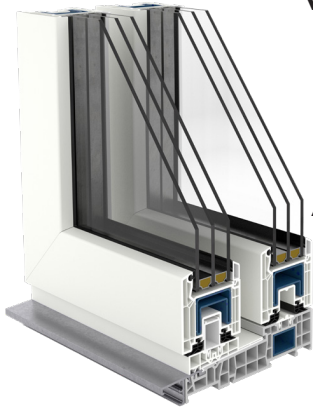

VEKAMOTION 82

Verglasungspakete	24 - 52 mm
Rahmenhöhe	62 mm
Einbautiefe	194 mm
Anzahl der Kammern	5
RAL-Farbe	9016

U_f
1,0
W/m²K

U_d
0,78
W/m²K