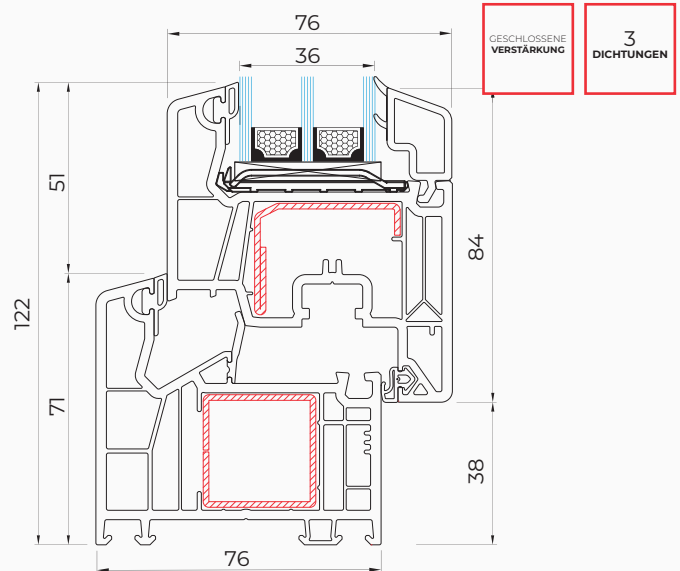

VEKA 82 MD

Verglasungspakete	24 - 52 mm
Rahmenhöhe	73 mm
Einbautiefe	82 mm
Anzahl der Kammern	7*
RAL-Farbe	9016

U_f
1,0
W/m²K

U_w
0,74*
W/m²K

*Sechs-Kammer-Flügel
* U_w - Koeffizient für das Referenzfenster mit warmer Kante SSP Ultimate.

VEKA 76 MD

Verglasungspakete	24 - 48 mm
Rahmenhöhe	71 mm
Einbautiefe	76 mm
Anzahl der Kammern	5
RAL-Farbe	9016

U_f
1,1
W/m²K

U_w
0,77*
W/m²K

* U_w - Koeffizient für das Referenzfenster mit warmer Kante SSP Ultimate.

VEKA 70 AD

Verglasungspakete	24 - 42 mm
Rahmenhöhe	67 mm
Einbautiefe	70 mm
Anzahl der Kammern	5
RAL-Farbe	9016

U_f
1,3
W/m²K

U_w
0,95*
W/m²K

* U_w - Koeffizient für das Referenzfenster mit warmer Kante SSP Ultimate.