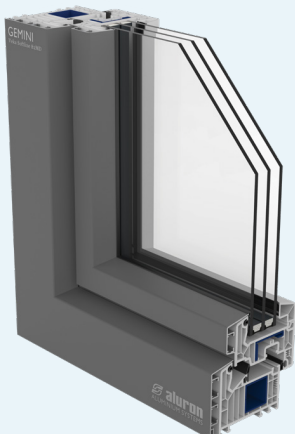

SYSTEM DER ALUSCHALEN

VEKA 82 MD

Aluschalen Gemini

Aluminiumkappen: Sie ermöglichen eine harmonische Abstimmung des Design von PVC-Fenstern mit der Tischlerei Aluminium oder Holz-Aluminium. Sie garantieren ein elegantes Erscheinungsbild und Freiheit bei der Farbwahl durch die Möglichkeit der Lackierung nach der RAL-Palette.

Der Einsatz von Aluminium an der Außenseite erhöht den Schutz vor atmosphärische Einflüsse und UV-Einflüssen.

Aluschalen sind für jedes VEKA-System verfügbar