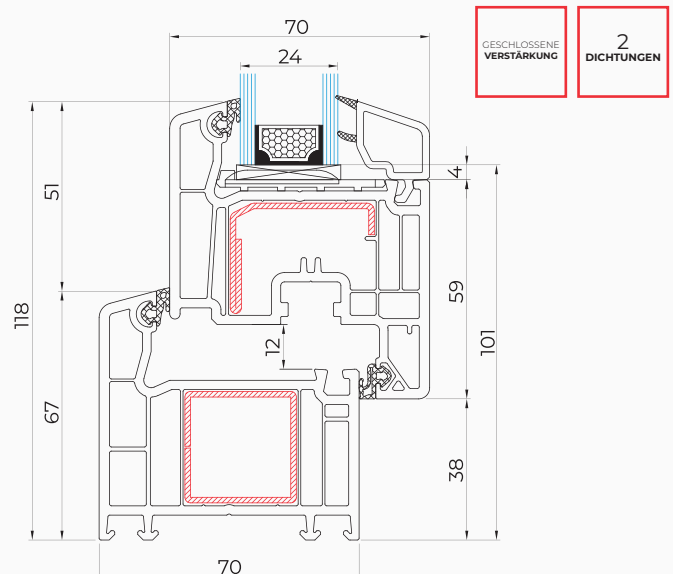

VEKA 76 MD

Verglasungspakete	24 - 48 mm
Rahmenhöhe	71 mm
Einbautiefe	76 mm
Anzahl der Kammern	5
RAL-Farbe	9016

U_f
1,1
W/m²K

U_w
0,77*
W/m²K

* U_w - Koeffizient für das Referenzfenster mit warmer Kante SSP Ultimate.

VEKA 70 AD

Verglasungspakete	24 - 42 mm
Rahmenhöhe	67 mm
Einbautiefe	70 mm
Anzahl der Kammern	5
RAL-Farbe	9016

U_f
1,3
W/m²K

U_w
0,95*
W/m²K

* U_w - Koeffizient für das Referenzfenster mit warmer Kante SSP Ultimate.