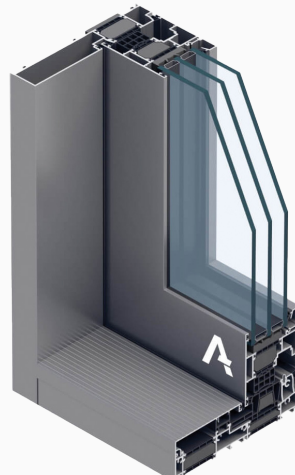

MB-104 PASSIVE

Rahmentiefe	95 mm
Flügelteiefe	104 mm
Verglasungsdicke:	
- Türrahmen	27 - 72mm
- Flügel	34,5 - 81mm

* U_w - Wert für ein öffnendes Fenster MB-104 PASSIVE, mit der Flügelmaße 1700x2150 mm, dem Glas $U_g=0,5$ W/(m²K) und warmer Kante.

ALL DOORS

Paneeltüren

Rahmentiefe	77 mm
Flügelteiefe	77 mm
Füllungsdicke	44 - 77 mm

* U_d -Wert zur Tür MB-86N SI+ mit der Flügelmaße 1400x3000 mm, dem Glas $U_g=0,5$ W/(m²K) und warmer Kante.

MB-77 HS

Rahmentiefe	174 mm
Flügelteiefe	77 mm
Verglasungsdicke	13,5 - 58,5mm

* U_w für Türen MB-77HS HI mit Flügelabmessungen 3,0x2,9 m, mit Glas $U_g=0,5$ W/(m²K), mit warmer Kante.

MB-82 HS

Rahmentiefe	186 mm
Flügelteiefe	82 mm
Verglasungsdicke	18 - 66mm

* U_w für Türen MB-82HS mit Abmessungen 6500 x 3300 mm, mit Glas $U_g=0,5$ W/(m²K) mit warmem Abstandhalter.