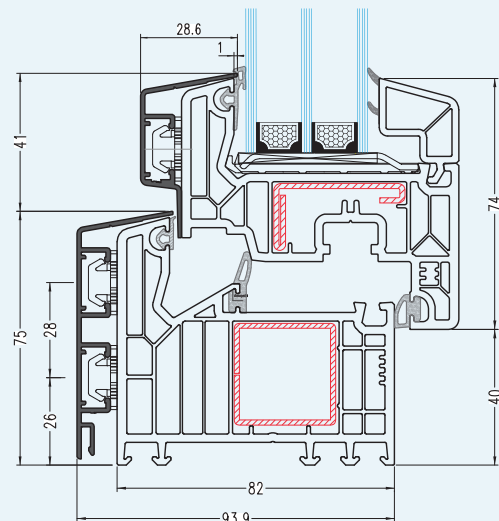

SYSTEM DER ALUSCHALEN

VEKA 82 MD

Aluschalen Gemini

Aluminiumkappen: Sie ermöglichen eine harmonische Abstimmung des Design von PVC-Fenstern mit der Tischlerei Aluminium oder Holz-Aluminium. Sie garantieren ein elegantes Erscheinungsbild und Freiheit bei der Farbwahl durch die Möglichkeit der Lackierung nach der RAL-Palette.

Der Einsatz von Aluminium an der Außenseite erhöht den Schutz vor atmosphärische Einflüsse und UV-Einflüssen.

Aluschalen sind für jedes VEKA-System verfügbar