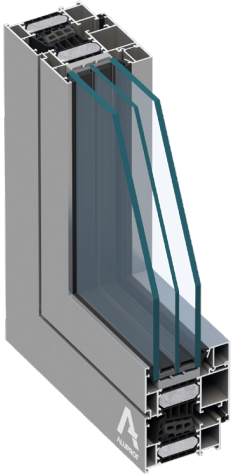

MB-86 N

Rahmentiefe	77 mm
Flügelteiefe	86 mm
Verglasungsdicke:	
- Türrahmen	8,5 - 61mm
- Flügel	17,5 - 70mm

* U_w - Wert für ein öffnendes Fenster MB-86N SI, mit der Flügelmaße 1700x2150 mm, dem Glas $U_g=0,5$ W/(m²K) und warmer Kante.