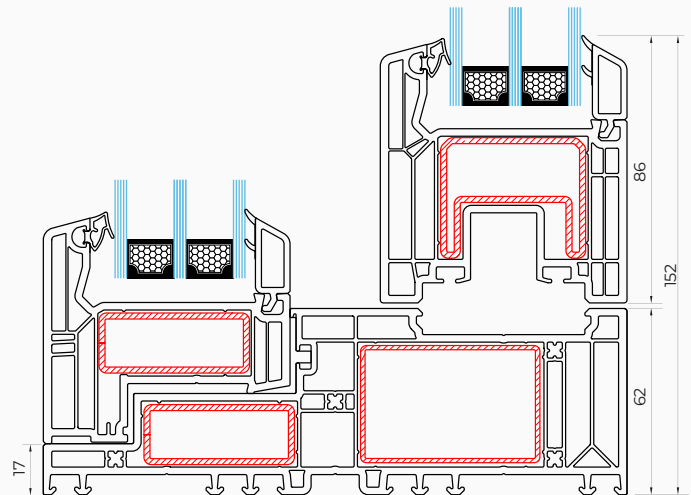

VEKAMOTION 82 MAX

Verglasungspakete	24 - 52 mm
Rahmenhöhe	62 mm
Einbautiefe	194 mm
Anzahl der Kammern	5
RAL-Farbe	9016

U_f
1,0
W/m²K

U_d
0,78
W/m²K

* U_w - Koeffizient für das Referenzfenster mit warmer Kante SSP Advance.