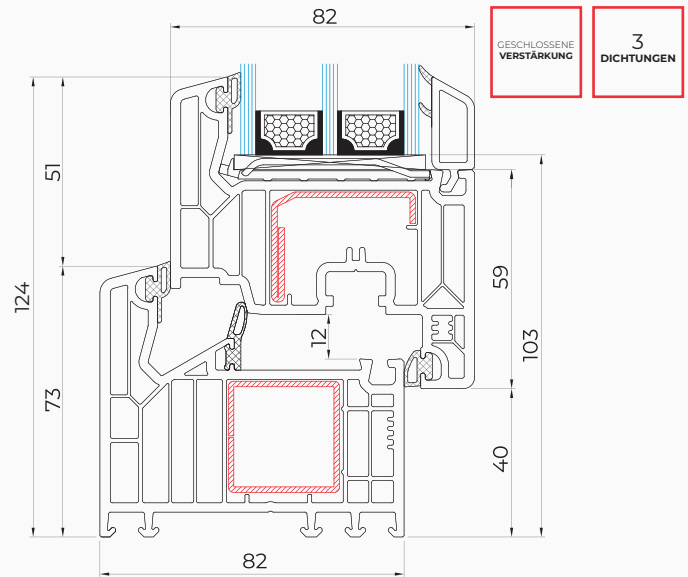

ALL DOORS

Paneeltüren

Rahmentiefe	77 mm
Flügelteiefe	77 mm
Füllungsdicke	44 - 77 mm

* U_d -Wert zur Tür MB-86N SI+ mit der Flügelmaße 1400x3000 mm, dem Glas $U_g=0,5$ W/(m²K) und warmer Kante.

MB-77 HS

Rahmentiefe	174 mm
Flügelteiefe	77 mm
Verglasungsdicke	13,5 - 58,5mm

* U_w für Türen MB-77HS HI mit Flügelabmessungen 3,0x2,9 m, mit Glas $U_g=0,5$ W/(m²K), mit warmer Kante.

MB-82 HS

Rahmentiefe	186 mm
Flügelteiefe	82 mm
Verglasungsdicke	18 - 66mm

* U_w für Türen MB-82HS mit Abmessungen 6500 x 3300 mm, mit Glas $U_g=0,5$ W/(m²K) mit warmem Abstandhalter.

VEKA 82 MD

Verglasungspakete	24 - 52 mm
Rahmenhöhe	73 mm
Einbautiefe	82 mm
Anzahl der Kammern	7*
RAL-Farbe	9016

U_f
1,0
W/m²K

U_w
0,74*
W/m²K

*Sechs-Kammer-Flügel
* U_w - Koeffizient für das Referenzfenster mit warmer Kante SSP Ultimate.