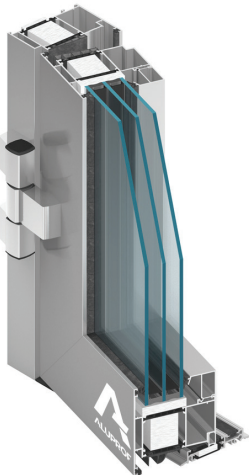

MB-86 N

Rahmentiefe	77 mm
Flügelteiefe	86 mm
Verglasungsdicke:	
- Türrahmen	8,5 - 61mm
- Flügel	17,5 - 70mm

* U_w - Wert für ein öffnendes Fenster MB-86N SI, mit der Flügelmaße 1700x2150 mm, dem Glas $U_g=0,5$ W/(m²K) und warmer Kante.

MB-79 N

Rahmentiefe	70 mm
Flügelteiefe	79 mm
Verglasungsdicke:	
- Türrahmen	1,5 - 54mm
- Flügel	10,5 - 63mm

* U_w - Wert für ein öffnendes Fenster MB-79N SI, mit der Flügelmaße 1700x2150 mm, dem Glas $U_g=0,5$ W/(m²K) und warmer Kante.

MB-104 PASSIVE

Rahmentiefe	95 mm
Flügelteiefe	104 mm
Verglasungsdicke:	
- Türrahmen	27 - 72mm
- Flügel	34,5 - 81mm

* U_w - Wert für ein öffnendes Fenster MB-104 PASSIVE, mit der Flügelmaße 1700x2150 mm, dem Glas $U_g=0,5$ W/(m²K) und warmer Kante.