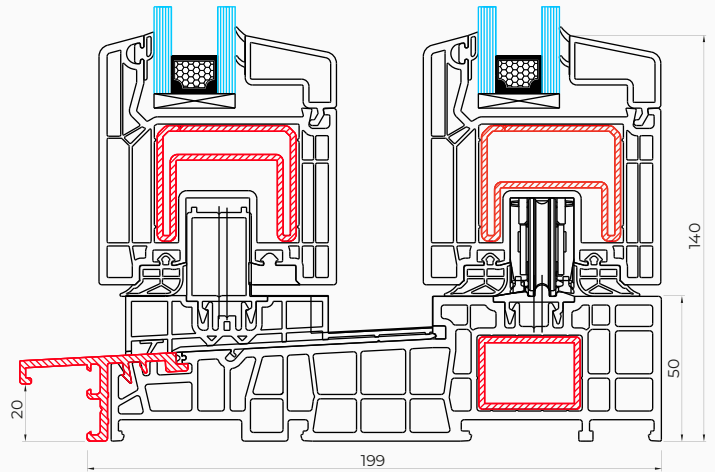

VEKAMOTION 82

Verglasungspakete	24 - 52 mm
Rahmenhöhe	62 mm
Einbautiefe	194 mm
Anzahl der Kammern	5
RAL-Farbe	9016

U_f
1,0
W/m²K

U_d
0,78
W/m²K

* U_w - Koeffizient für das Referenzfenster mit warmer Kante SSP Advance.