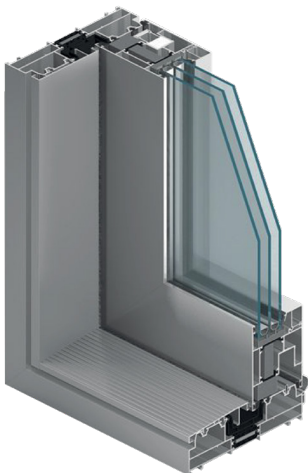

MB-79 N

Rahmentiefe	70 mm
Flügelteiefe	79 mm
Verglasungsdicke:	
- Türrahmen	1,5 - 54mm
- Flügel	10,5 - 63mm

* U_w - Wert für ein öffnendes Fenster MB-79N SI, mit der Flügelmaße 1700x2150 mm, dem Glas $U_g=0,5$ W/(m²K) und warmer Kante.

MB-104 PASSIVE

Rahmentiefe	95 mm
Flügelteiefe	104 mm
Verglasungsdicke:	
- Türrahmen	27 - 72mm
- Flügel	34,5 - 81mm

* U_w - Wert für ein öffnendes Fenster MB-104 PASSIVE, mit der Flügelmaße 1700x2150 mm, dem Glas $U_g=0,5$ W/(m²K) und warmer Kante.

ALL DOORS

Paneeltüren

Rahmentiefe	77 mm
Flügelteiefe	77 mm
Füllungsdicke	44 - 77 mm

* U_d -Wert zur Tür MB-86N SI+ mit der Flügelmaße 1400x3000 mm, dem Glas $U_g=0,5$ W/(m²K) und warmer Kante.

MB-77 HS

Rahmentiefe	174 mm
Flügelteiefe	77 mm
Verglasungsdicke	13,5 - 58,5mm