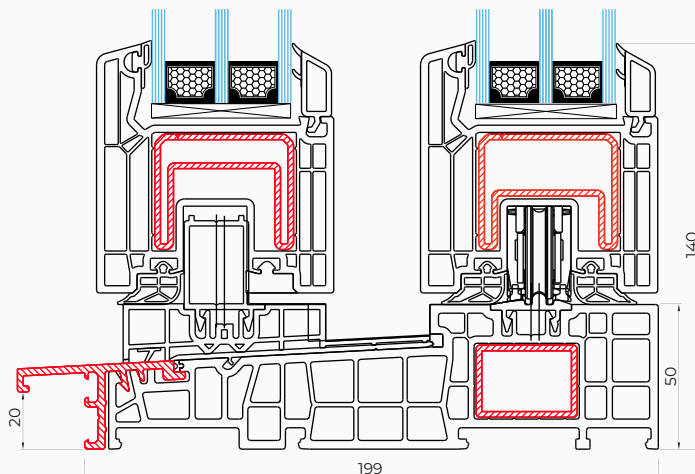

VEKAMOTION 82

Zasklívací balíčky	24 - 52 mm
Výška rámu	62 mm
Instalační hloubka	194 mm
Počet komor	5
Barva RAL	9016

U_f
1,0
W/m²K

U_d
0,78
W/m²K

*Koefficient U_w pro referenční okno s teplým rámečkem SSP Advance.

VEKAMOTION 82 MAX

Zasklívací balíčky	24 - 52 mm
Výška rámu	62 mm
Instalační hloubka	194 mm
Počet komor	5
Barva RAL	9016

U_f
1,0
W/m²K

U_d
0,78
W/m²K

*Koefficient U_w pro referenční okno s teplým rámečkem SSP Advance.

VEKA 82 MD

Hliníkové překryvy GEMINI

Umožňují, aby design plastových oken harmonicky ladil s truhlářskými výrobky hliník nebo dřevěný hliník. Zaručují elegantní vzhled a svobodu při výběru barev, a to díky možnosti lakování podle palety RAL.

Použití hliníku z vnější strany zvyšuje stupeň ochrany před povětrnostními vlivy a UV zářením.

Překryvy jsou dostupné pro všechny systémy VEKA