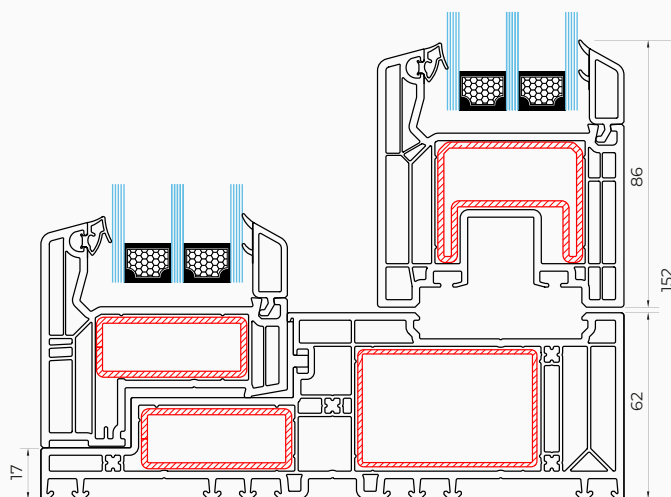

VEKAMOTION 82

Zasklívací balíčky	24 - 52 mm
Výška rámu	62 mm
Instalační hloubka	194 mm
Počet komor	5
Barva RAL	9016

U_f
1,0
W/m²K

U_d
0,78
W/m²K

*Koefficient U_w pro referenční okno s teplým rámečkem SSP Advance.

VEKAMOTION 82 MAX

Zasklívací balíčky	24 - 52 mm
Výška rámu	62 mm
Instalační hloubka	194 mm
Počet komor	5
Barva RAL	9016

U_f
1,0
W/m²K

U_d
0,78
W/m²K

*Koefficient U_w pro referenční okno s teplým rámečkem SSP Advance.

VEKA 82 MD

Hliníkové překryvy GEMINI

Umožňují, aby design plastových oken harmonicky ladil s truhlářskými výrobky hliník nebo dřevěný hliník. Zaručují elegantní vzhled a svobodu při výběru barev, a to díky možnosti lakování podle palety RAL.

Použití hliníku z vnější strany zvyšuje stupeň ochrany před povětrnostními vlivy a UV zářením.

Překryvy jsou dostupné pro všechny systémy VEKA