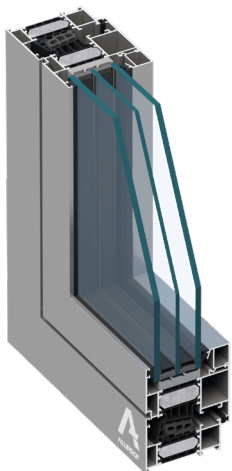

MB-86 N

Hloubka rámu	77 mm
Hloubka křídla	86 mm
Hloubka zasklení:	
- rám	8,5 - 61mm
- křídlo	17,5 - 70mm

* U_w pro otevírací okno MB-86N SI o rozměrech křídla 1700x2150 mm, se sklem $U_g=0,5$ W/(m²K), s teplým rámečkem.

MB-79 N

Hloubka rámu	70 mm
Hloubka křídla	79 mm
Hloubka zasklení:	
- rám	1,5 - 54mm
- křídlo	10,5 - 63mm

* U_w pro otevírací okno MB-79N SI o rozměrech křídla 1700x2150 mm, se sklem $U_g=0,5$ W/(m²K), s teplým rámečkem.

MB-104 PASSIVE

Hloubka rámu	95 mm
Hloubka křídla	104 mm
Hloubka zasklení:	
- rám	27 - 72mm
- křídlo	34,5 - 81mm

* U_w pro otevírací okno MB-104 PASSIVE o rozměrech křídla 1700x2150 mm, se sklem $U_g=0,5$ W/(m²K), s teplým rámečkem.