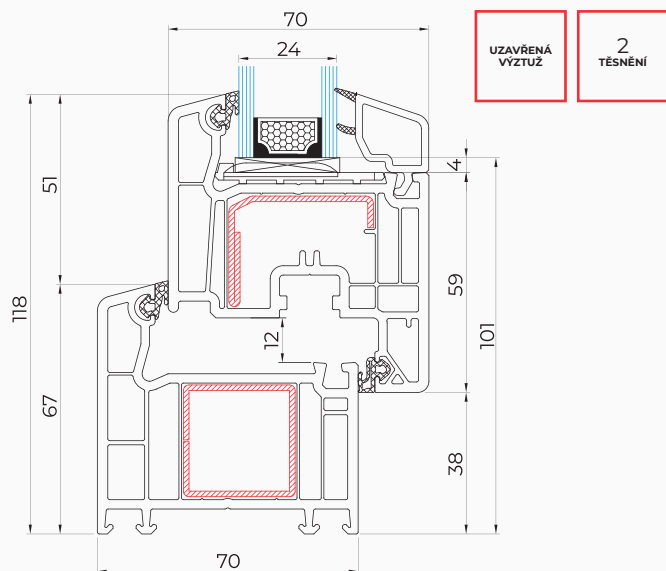

VEKA 82 MD

Zasklívací balíčky	24 - 52 mm
Výška rámu	73 mm
Instalační hloubka	82 mm
Počet komor	7*
Barva RAL	9016

U_f
1,0
W/m²K

U_w
0,74*
W/m²K

*Křídlo šestikomorové.

*Koefficient U_w pro referenční okno s teplým rámečkem SSP Ultimate.

VEKA 76 MD

Zasklívací balíčky	24 - 48 mm
Výška rámu	71 mm
Instalační hloubka	76 mm
Počet komor	5
Barva RAL	9016

U_f
1,1
W/m²K

U_w
0,77*
W/m²K

*Koefficient U_w pro referenční okno s teplým rámečkem SSP Ultimate.

VEKA 70 AD

Zasklívací balíčky	24 - 42 mm
Výška rámu	67 mm
Instalační hloubka	70 mm
Počet komor	5
Barva RAL	9016

U_f
1,3
W/m²K

U_w
0,95*
W/m²K

*Koefficient U_w pro referenční okno s teplým rámečkem SSP Ultimate.