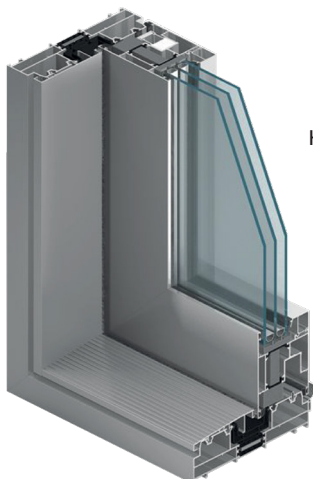

MB-104 PASSIVE

Hloubka rámu	95 mm
Hloubka křídla	104 mm
Hloubka zasklení:	
- rám	27 - 72mm
- křídlo	34,5 - 81mm

* U_w pro otevírací okno MB-104 PASSIVE o rozměrech křídla 1700x2150 mm, se sklem $U_g=0,5$ W/(m²K), s teplým rámečkem.

ALL DOORS

Panelové dveře

Hloubka rámu	77 mm
Hloubka křídla	77 mm
Tloušťka výplně	44 - 77 mm

* U_d pro dveře MB-86N SI+ o rozměrech křídla 1400x3000 mm, se sklem $U_g=0,5$ W/(m²K), s teplým rámečkem.

MB-77 HS

Hloubka rámu	174 mm
Hloubka křídla	77 mm
Hloubka zasklení	13,5 - 58,5mm

* U_w pro dveře MB-77 HS o rozměrech křídla 3,0x2,9 m, se sklem $U_g=0,5$ W/(m²K), s teplým rámečkem.

MB-82 HS

Hloubka rámu	186 mm
Hloubka křídla	82 mm
Hloubka zasklení	18 - 66mm

* U_w pro dveře MB-82 HS o rozměrech křídla 6500 × 3300 mm, se sklem $U_g=0,5$ W/(m²K), s teplým rámečkem.

VEKA 82 MD

Zasklívací balíčky	24 - 52 mm
Výška rámu	73 mm
Instalační hloubka	82 mm
Počet komor	7*
Barva RAL	9016