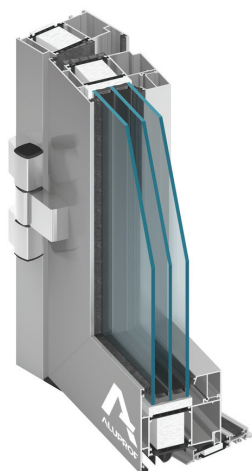

MB-86 N

Hloubka rámu	77 mm
Hloubka křídla	86 mm
Hloubka zasklení:	
- rám	8,5 - 61mm
- křídlo	17,5 - 70mm

* U_w pro otevírací okno MB-86N SI o rozměrech křídla 1700x2150 mm, se sklem $U_g=0,5$ W/(m²K), s teplým rámečkem.

MB-79 N

Hloubka rámu	70 mm
Hloubka křídla	79 mm
Hloubka zasklení:	
- rám	1,5 - 54mm
- křídlo	10,5 - 63mm

* U_w pro otevírací okno MB-79N SI o rozměrech křídla 1700x2150 mm, se sklem $U_g=0,5$ W/(m²K), s teplým rámečkem.

MB-104 PASSIVE

Hloubka rámu	95 mm
Hloubka křídla	104 mm
Hloubka zasklení:	
- rám	27 - 72mm
- křídlo	34,5 - 81mm

* U_w pro otevírací okno MB-104 PASSIVE o rozměrech křídla 1700x2150 mm, se sklem $U_g=0,5$ W/(m²K), s teplým rámečkem.