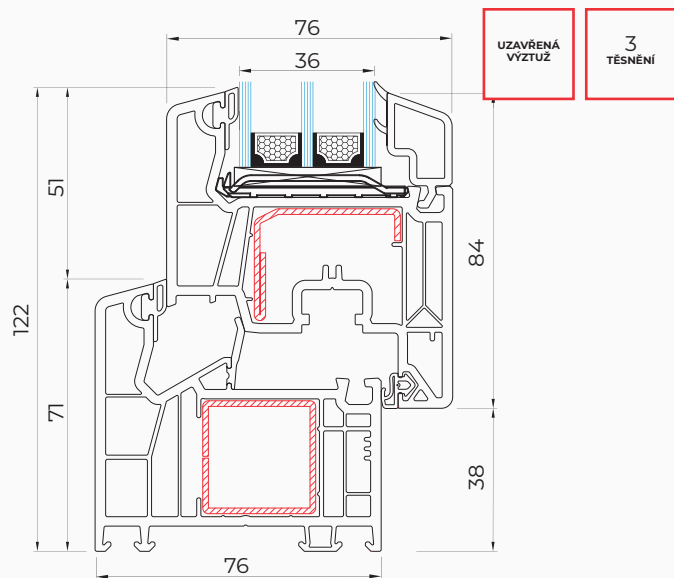

VEKA 70 AD

Zasklívací balíčky	24 - 42 mm
Výška rámu	67 mm
Instalační hloubka	70 mm
Počet komor	5
Barva RAL	9016

U_f
1,3
W/m²K

U_w
0,95*
W/m²K

*Koefficient U_w pro referenční okno s teplým rámečkem SSP Ultimate.