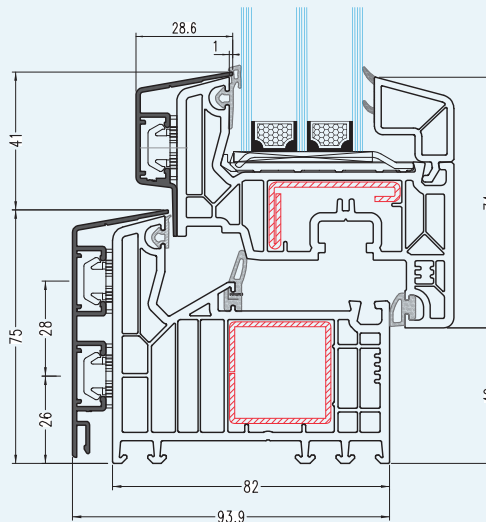

VEKA 82 MD

Hliníkové překryvy GEMINI

Umožňují, aby design plastových oken harmonicky ladil s truhlářskými výrobky hliník nebo dřevěný hliník. Zaručují elegantní vzhled a svobodu při výběru barev, a to díky možnosti lakování podle palety RAL.

Použití hliníku z vnější strany zvyšuje stupeň ochrany před povětrnostními vlivy a UV zářením.

Překryvy jsou dostupné pro všechny systémy VEKA