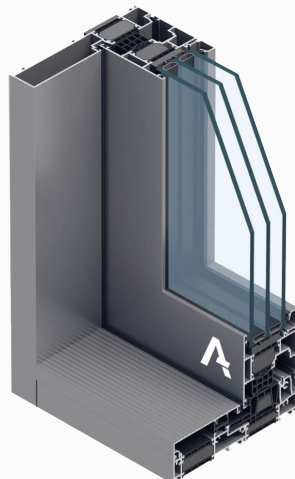

MB-104 PASSIVE

Hloubka rámu	95 mm
Hloubka křídla	104 mm
Hloubka zasklení:	
- rám	27 - 72mm
- křídlo	34,5 - 81mm

* U_w pro otevírací okno MB-104 PASSIVE o rozměrech křídla 1700x2150 mm, se sklem $U_g=0,5$ W/(m²K), s teplým rámečkem.

ALL DOORS

Panelové dveře

Hloubka rámu	77 mm
Hloubka křídla	77 mm
Tloušťka výplně	44 - 77 mm

* U_d pro dveře MB-86N SI+ o rozměrech křídla 1400x3000 mm, se sklem $U_g=0,5$ W/(m²K), s teplým rámečkem.

MB-77 HS

Hloubka rámu	174 mm
Hloubka křídla	77 mm
Hloubka zasklení	13,5 - 58,5mm

* U_w pro dveře MB-77 HS o rozměrech křídla 3,0x2,9 m, se sklem $U_g=0,5$ W/(m²K), s teplým rámečkem.

MB-82 HS

Hloubka rámu	186 mm
Hloubka křídla	82 mm
Hloubka zasklení	18 - 66mm