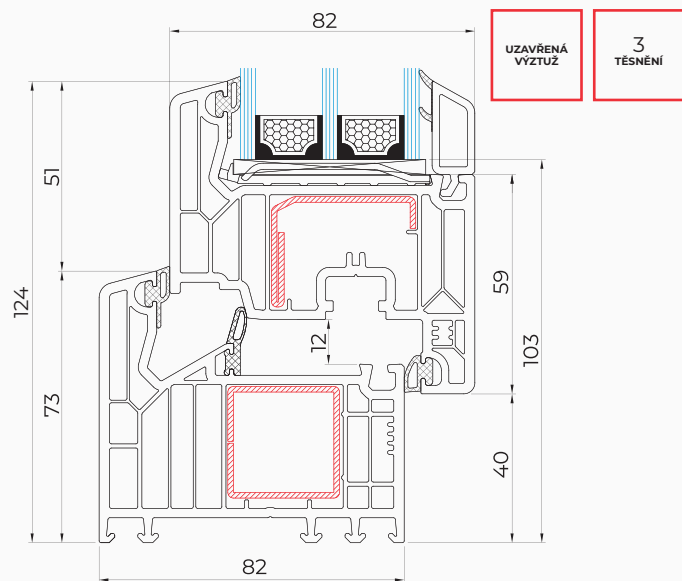

VEKA 76 MD

Zasklívací balíčky	24 - 48 mm
Výška rámu	71 mm
Instalační hloubka	76 mm
Počet komor	5
Barva RAL	9016

U_f
1,1
W/m²K

U_w
0,77*
W/m²K

*Koefficient U_w pro referenční okno s teplým rámečkem SSP Ultimate.