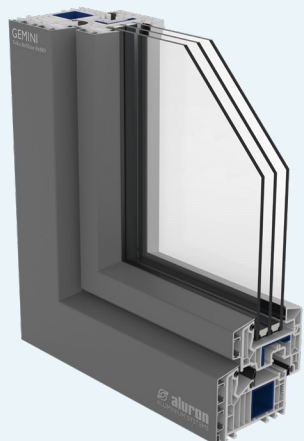

VEKA 82 MD

Hliníkové překryvy GEMINI

Umožňují, aby design plastových oken harmonicky ladil s truhlářskými výrobky hliník nebo dřevěný hliník. Zaručují elegantní vzhled a svobodu při výběru barev, a to díky možnosti lakování podle palety RAL.

Použití hliníku z vnější strany zvyšuje stupeň ochrany před povětrnostními vlivy a UV zářením.

Překryvy jsou dostupné pro všechny systémy VEKA