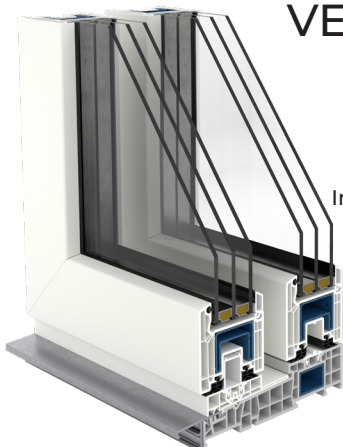

VEKAMOTION 82

Zasklívací balíčky	24 - 52 mm
Výška rámu	62 mm
Instalační hloubka	194 mm
Počet komor	5
Barva RAL	9016

U_f
1,0
W/m²K

U_d
0,78
W/m²K