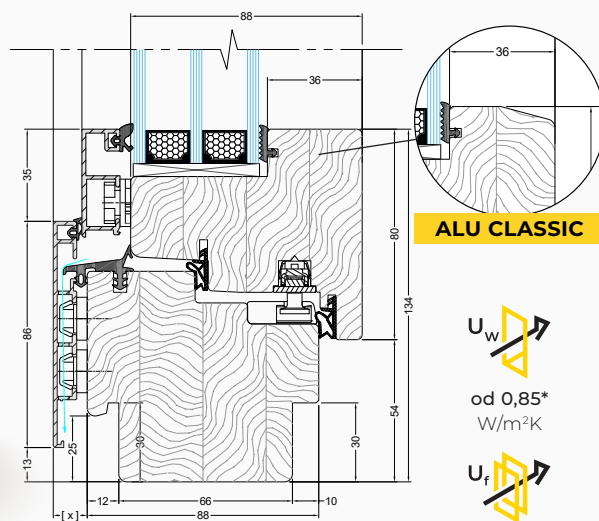

88 GALUX ALU MODERN

Osłona Aluminiowa Quadrat

Grubość profilu: **88 mm**

88 GALUX ALU CLASSIC

Osłona Aluminiowa Classic

ALU CLASSIC

od 0,85*
W/m²K

od 1,16*
W/m²K