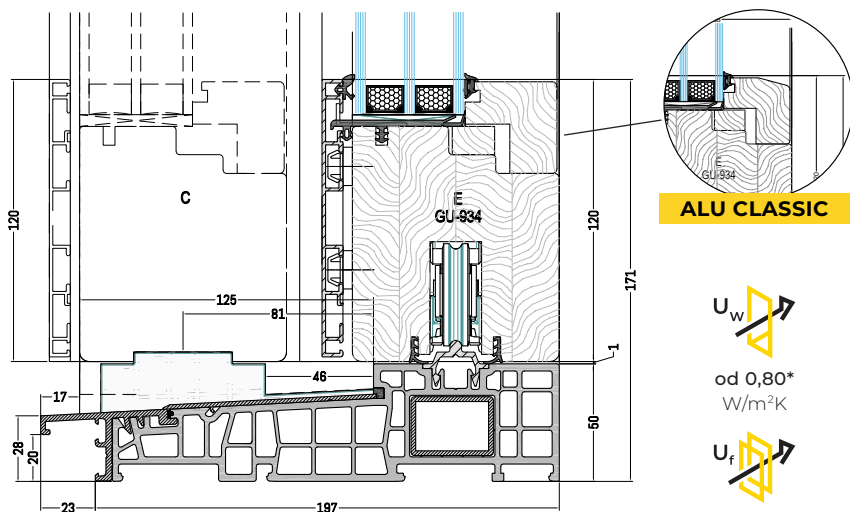

od 1,287*
W/m²K

*Wartości podane są dla wymiarów okna referencyjnego 1230 x 1480 mm

92 GALUX CLASSIC

Grubość profilu: **92 mm**

GALUX MODERN

od 0,75*
W/m²K

od 1,25*
W/m²K

*Wartości podane są dla wymiarów HST referencyjnego 3500 x 2300 mm
*Wynik Uf uśredniony

88 GALUX
ALU MODERN

Osłona Aluminiowa Kwadrat

Grubość profilu: **88 mm**

ALU CLASSIC

od 0,80*
W/m²K

od 1,534*
W/m²K

*Wartości podane są dla wymiarów HST referencyjnego 3500 x 2300 mm
*Wynik Uf uśredniony

LINIA
TREND