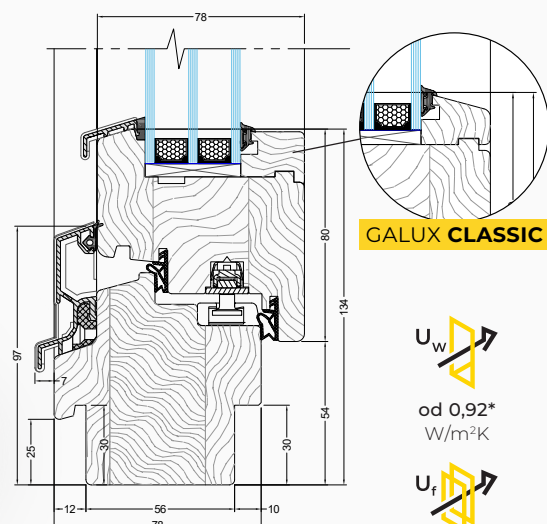

GALUX CLASSIC

U_w

od 0,76*
W/m²K

U_f

od 1,01*
W/m²K

*Wartości podane są dla wymiarów okna referencyjnego 1230 x 1480 mm

78 GALUX
MODERN

Grubość profilu: **78 mm**

78 GALUX
CLASSIC

GALUX CLASSIC

U_w

od 0,92*
W/m²K

U_f

od 1,12*
W/m²K

*Wartości podane są dla wymiarów okna referencyjnego 1230 x 1480 mm

68 LEXO
MODERN

Grubość profilu: **68 mm**

68 LEXO
CLASSIC

LEXO CLASSIC

U_w

od 1,2*
W/m²K

U_f

od 1,24*
W/m²K

*Wartości podane są dla wymiarów okna referencyjnego 1230 x 1480 mm