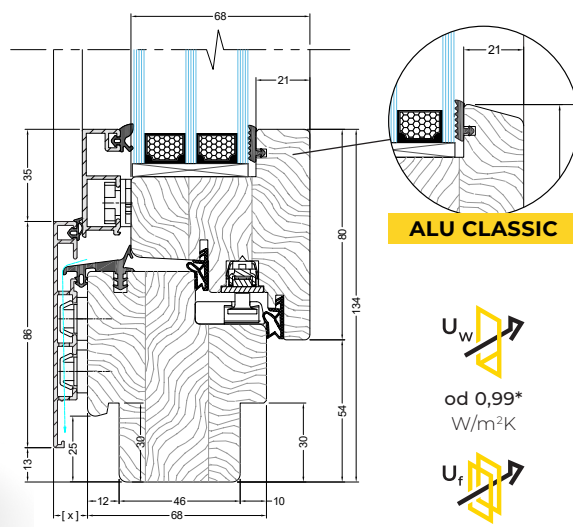

*Wartości podane są dla wymiarów okna referencyjnego 1230 x 1480 mm

68 LEXO ALU MODERN

Osłona Aluminiowa Quadrat FB

Grubość profilu: **68 mm**

68 LEXO ALU CLASSIC

Osłona Aluminiowa Linear

ALU CLASSIC

od 0,99*
W/m²K

od 1,287*
W/m²K

*Wartości podane są dla wymiarów okna referencyjnego 1230 x 1480 mm

92 GALUX CLASSIC

Grubość profilu: **92 mm**

GALUX MODERN

od 0,75*
W/m²K

od 1,25*
W/m²K

*Wartości podane są dla wymiarów HST referencyjnego 3500 x 2300 mm
*Wynik Uf uśredniony

88 GALUX
ALU MODERN

Osłona Aluminiowa Kwadrat

Grubość profilu: **88 mm**

ALU CLASSIC

od 0,80*
W/m²K

od 1,534*
W/m²K

*Wartości podane są dla wymiarów HST referencyjnego 3500 x 2300 mm
*Wynik Uf uśredniony

LINIA
TREND