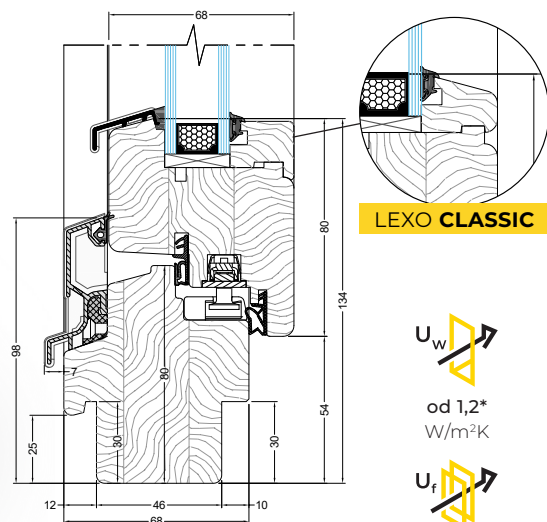

78 GALUX
CLASSIC

GALUX CLASSIC

U_w

od 0,92*
W/m²K

U_f

od 1,12*
W/m²K

*Wartości podane są dla wymiarów okna referencyjnego 1230 x 1480 mm

68 LEXO
MODERN

Grubość profilu: **68 mm**

68 LEXO
CLASSIC

LEXO CLASSIC

U_w

od 1,2*
W/m²K

U_f

od 1,24*
W/m²K

*Wartości podane są dla wymiarów okna referencyjnego 1230 x 1480 mm

88 GALUX ALU MODERN

Osłona Aluminiowa Quadrat

Grubość profilu: **88 mm**

88 GALUX ALU CLASSIC

Osłona Aluminiowa Classic

ALU CLASSIC

od 0,85*
W/m²K

od 1,16*
W/m²K