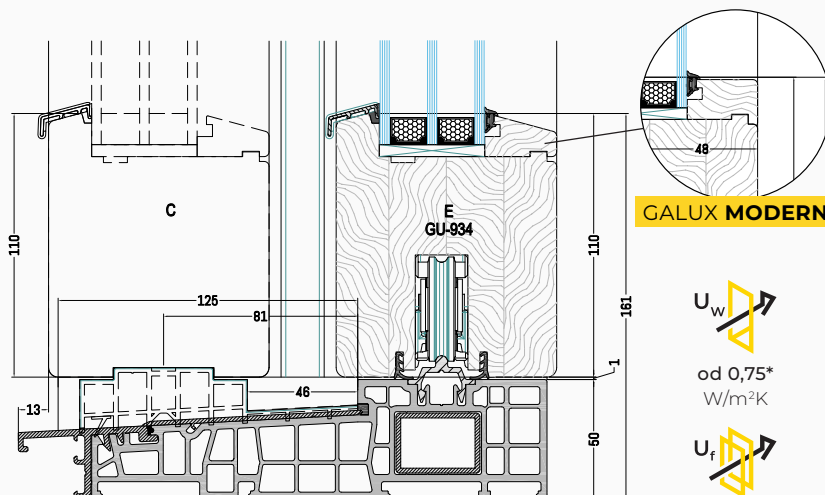

88 GALUX ALU MODERN

Osłona Aluminiowa Quadrat

Grubość profilu: **88 mm**

88 GALUX ALU CLASSIC

Osłona Aluminiowa Classic

ALU CLASSIC

od 0,85*
W/m²K

od 1,16*
W/m²K

*Wartości podane są dla wymiarów okna referencyjnego 1230 x 1480 mm

68 LEXO ALU MODERN

Osłona Aluminiowa Quadrat FB

Grubość profilu: **68 mm**

68 LEXO ALU CLASSIC

Osłona Aluminiowa Linear

ALU CLASSIC

od 0,99*
W/m²K

od 1,287*
W/m²K

*Wartości podane są dla wymiarów okna referencyjnego 1230 x 1480 mm

92 GALUX CLASSIC

Grubość profilu: **92 mm**

GALUX MODERN

od 0,75*
W/m²K

od 1,25*
W/m²K

*Wartości podane są dla wymiarów HST referencyjnego 3500 x 2300 mm
*Wynik Uf uśredniony

88 GALUX
ALU MODERN

Osłona Aluminiowa Kwadrat

Grubość profilu: **88 mm**

ALU CLASSIC

od 0,80*
W/m²K

od 1,534*
W/m²K

*Wartości podane są dla wymiarów HST referencyjnego 3500 x 2300 mm
*Wynik Uf uśredniony

LINIA
TREND