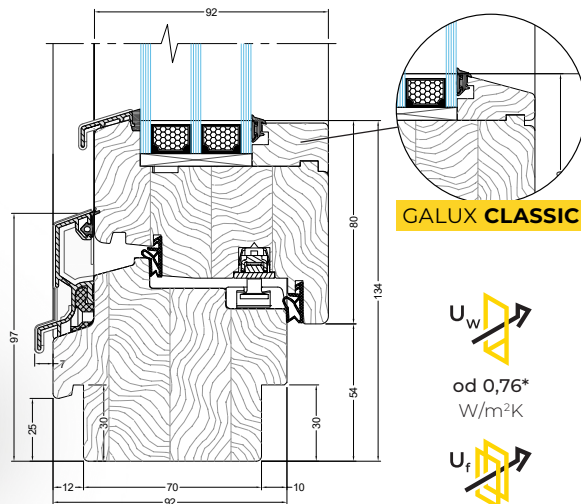

 **URZĘDOWSKI**

SOSNA

MERANTI

DĄB

*Kolory próbek mogą nieznacznie różnić się od gotowego wyrobu.

92 GALUX
MODERN

Grubość profilu: **92 mm**

92 GALUX
CLASSIC

GALUX CLASSIC

U_w

od 0,76*
W/m²K

U_f

od 1,01*
W/m²K

*Wartości podane są dla wymiarów okna referencyjnego 1230 x 1480 mm

78 GALUX
MODERN

Grubość profilu: **78 mm**

78 GALUX
CLASSIC

GALUX CLASSIC

U_w

od 0,92*
W/m²K

U_f

od 1,12*
W/m²K

*Wartości podane są dla wymiarów okna referencyjnego 1230 x 1480 mm

68 LEXO
MODERN