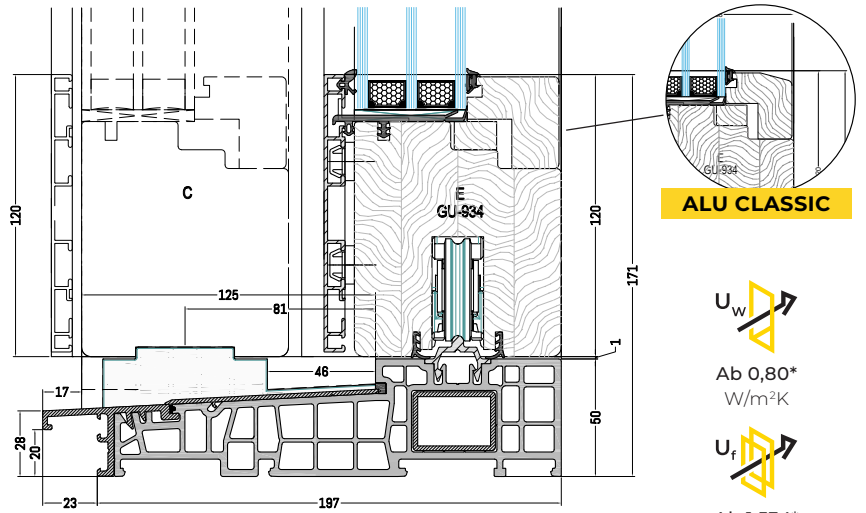

ALU CLASSIC

Ab 0,99*
W/m²K

Ab 1,287*
W/m²K

*Die Werte sind für Referenzfensterabmessungen von 1230 x 1480 mm gelten

92 GALUX
CLASSIC

Profildicke: **92 mm**

GALUX MODERN

Ab 0,75*
W/m²K

Ab 1,25*
W/m²K

*Die Werte sind für Fensterabmessungen HST- Referenz von 3500 x 2300 mm gelten
*Uf - Wert gemittelt

88 GALUX
ALU MODERN
Aluminiumabdeckung Quadrat

Profildicke: **88 mm**

ALU CLASSIC

Ab 0,80*
W/m²K