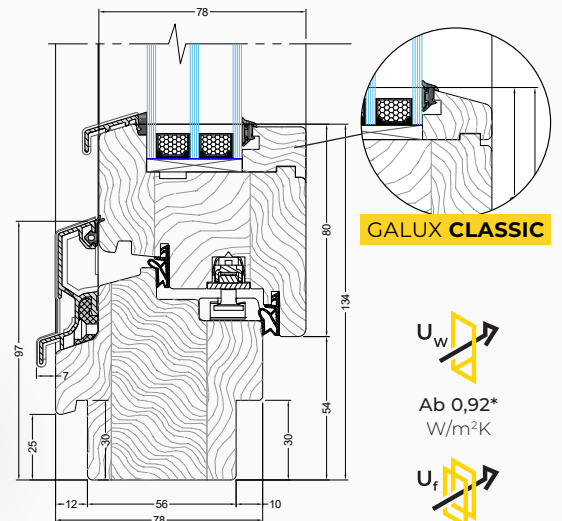

GALUX CLASSIC

Ab **0,76***
W/m²K

Ab **1,01***
W/m²K

*Die Werte sind für Referenzfensterabmessungen von 1230 x 1480 mm gelten

78 GALUX
MODERN

Profildicke: **78 mm**

78 GALUX
CLASSIC

GALUX CLASSIC

Ab **0,92***
W/m²K

Ab **1,12***
W/m²K

*Die Werte sind für Referenzfensterabmessungen von 1230 x 1480 mm gelten

68 LEXO
MODERN

Profildicke: **68 mm**

68 LEXO
CLASSIC

LEXO CLASSIC

Ab **1,2***
W/m²K

Ab **1,24***
W/m²K

*Die Werte sind für Referenzfensterabmessungen von 1230 x 1480 mm gelten

88 GALUX
ALU MODERN
Aluminiumabdeckung Quadrat

Profildicke: **88 mm**

88 GALUX
ALU CLASSIC
Aluminiumabdeckung Classic