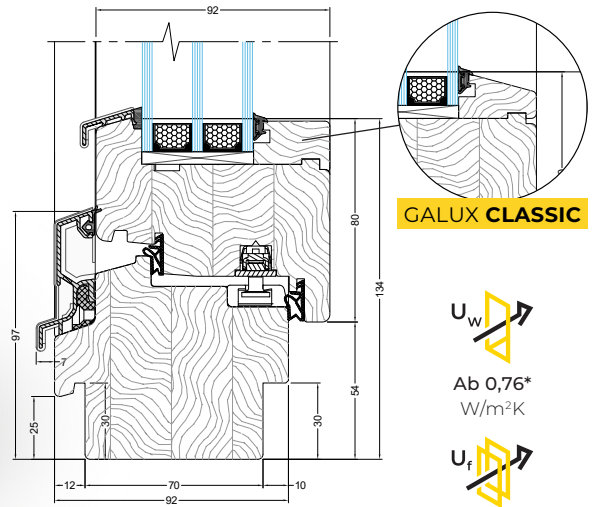

URZĘDOWSKI

KIEFER

MERANTI

EICHE

**Die Farben der Muster können leicht vom fertigen Produkt abweichen.*

92 GALUX
MODERN

Profildicke: **92 mm**

92 GALUX
CLASSIC

GALUX CLASSIC

Ab **0,76***
W/m²K

Ab **1,01***
W/m²K

*Die Werte sind für Referenzfensterabmessungen von 1230 x 1480 mm gelten

78 GALUX
MODERN

Profildicke: **78 mm**

78 GALUX
CLASSIC

GALUX CLASSIC

Ab **0,92***
W/m²K

Ab **1,12***
W/m²K

*Die Werte sind für Referenzfensterabmessungen von 1230 x 1480 mm gelten

68 LEXO
MODERN

Profildicke: **68 mm**

68 LEXO
CLASSIC

LEXO CLASSIC

Ab **1,2***
W/m²K