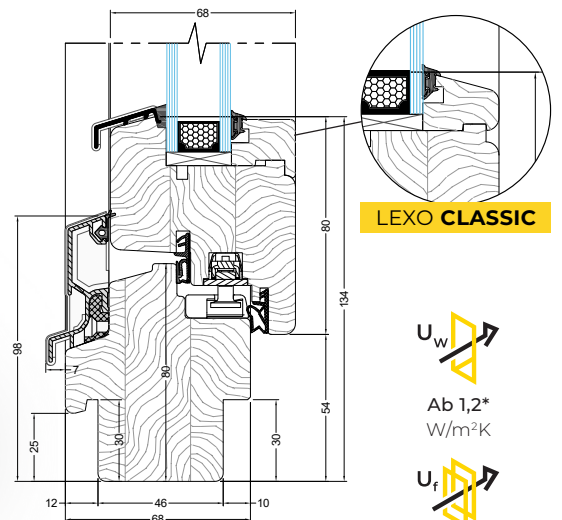

GALUX CLASSIC

Ab **0,76***
W/m²K

Ab **1,01***
W/m²K

*Die Werte sind für Referenzfensterabmessungen von 1230 x 1480 mm gelten

78 GALUX
MODERN

Profildicke: **78 mm**

78 GALUX
CLASSIC

GALUX CLASSIC

Ab **0,92***
W/m²K

Ab **1,12***
W/m²K

*Die Werte sind für Referenzfensterabmessungen von 1230 x 1480 mm gelten

68 LEXO
MODERN

Profildicke: **68 mm**

68 LEXO
CLASSIC

LEXO CLASSIC

Ab **1,2***
W/m²K

Ab **1,24***
W/m²K

*Die Werte sind für Referenzfensterabmessungen von 1230 x 1480 mm gelten

88 GALUX
ALU MODERN
Aluminiumabdeckung Quadrat

Profildicke: **88 mm**

88 GALUX
ALU CLASSIC
Aluminiumabdeckung Classic