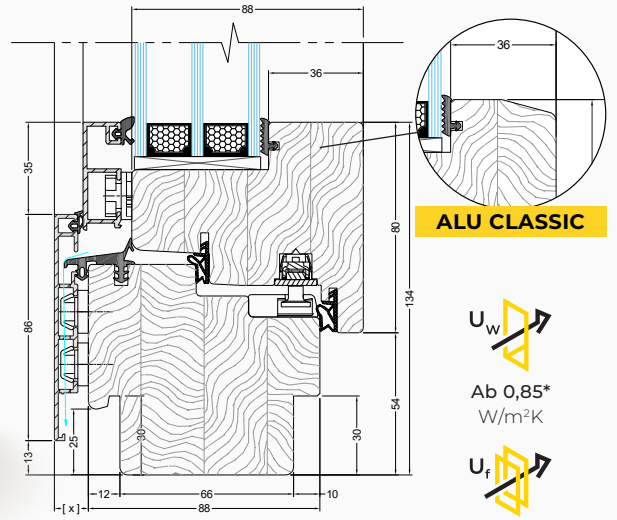

Ab **1,24***
W/m²K

*Die Werte sind für Referenzfensterabmessungen von 1230 x 1480 mm gelten

88 GALUX
ALU MODERN
Aluminiumabdeckung Quadrat

Profildicke: **88 mm**

88 GALUX
ALU CLASSIC
Aluminiumabdeckung Classic

ALU CLASSIC

Ab 0,85*
W/m²K

Ab 1,16*
W/m²K

*Die Werte sind für Referenzfensterabmessungen von 1230 x 1480 mm gelten

68 LEXO
ALU MODERN
Aluminiumabdeckung FB

Profildicke: **68 mm**

68 LEXO
ALU CLASSIC
Aluminiumabdeckung Linear