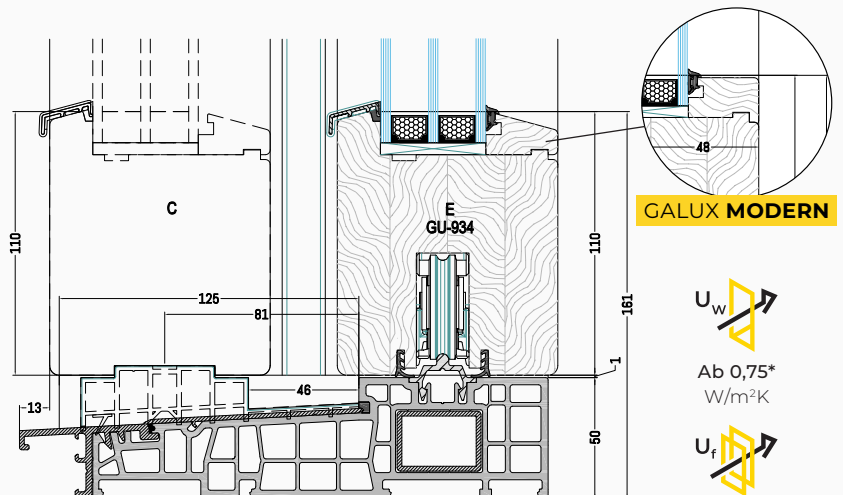

ALU CLASSIC

Ab 0,99*
W/m²K

Ab 1,287*
W/m²K

*Die Werte sind für Referenzfensterabmessungen von 1230 x 1480 mm gelten

92 GALUX
CLASSIC

Profildicke: **92 mm**

GALUX MODERN

Ab 0,75*
W/m²K

Ab 1,25*
W/m²K

*Die Werte sind für Fensterabmessungen HST- Referenz von 3500 x 2300 mm gelten
*Uf - Wert gemittelt

88 GALUX
ALU MODERN
Aluminiumabdeckung Quadrat

Profildicke: **88 mm**

ALU CLASSIC

Ab 0,80*
W/m²K