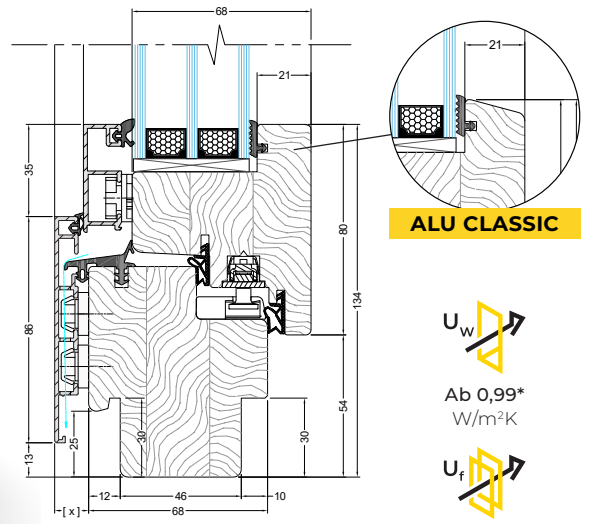

Ab **1,24***
W/m²K

*Die Werte sind für Referenzfensterabmessungen von 1230 x 1480 mm gelten

88 GALUX
ALU MODERN
Aluminiumabdeckung Quadrat

Profildicke: **88 mm**

88 GALUX
ALU CLASSIC
Aluminiumabdeckung Classic

ALU CLASSIC

Ab 0,85*
W/m²K

Ab 1,16*
W/m²K

*Die Werte sind für Referenzfensterabmessungen von 1230 x 1480 mm gelten

68 LEXO
ALU MODERN
Aluminiumabdeckung FB

Profildicke: **68 mm**

68 LEXO
ALU CLASSIC
Aluminiumabdeckung Linear

ALU CLASSIC

Ab 0,99*
W/m²K

Ab 1,287*
W/m²K

*Die Werte sind für Referenzfensterabmessungen von 1230 x 1480 mm gelten

92 GALUX
CLASSIC

Profildicke: **92 mm**

GALUX MODERN

Ab 0,75*
W/m²K