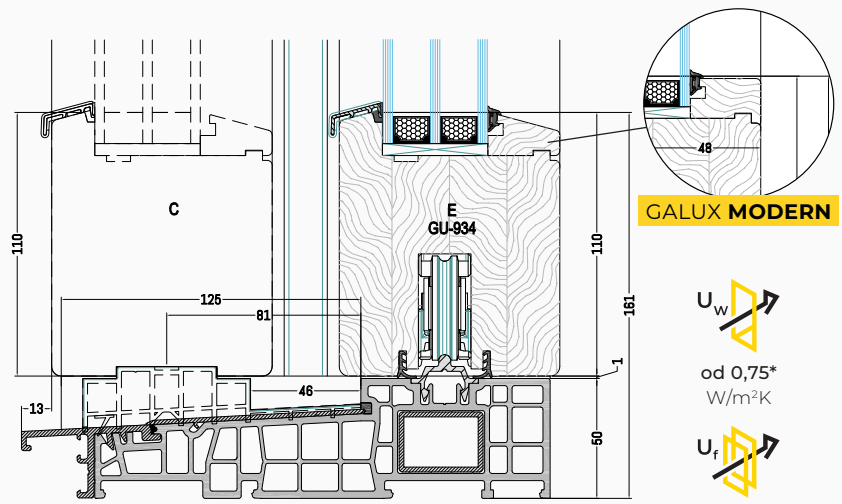

$U_f$

od 1,287\*  
W/m<sup>2</sup>K

\*Hodnoty jsou uvedeny pro rozměry referenčního okna 1230 x 1480 mm

**92 GALUX**  
**CLASSIC**

Tloušťka profilu: **92 mm**

**GALUX MODERN**

$U_w$

od 0,75\*  
W/m<sup>2</sup>K