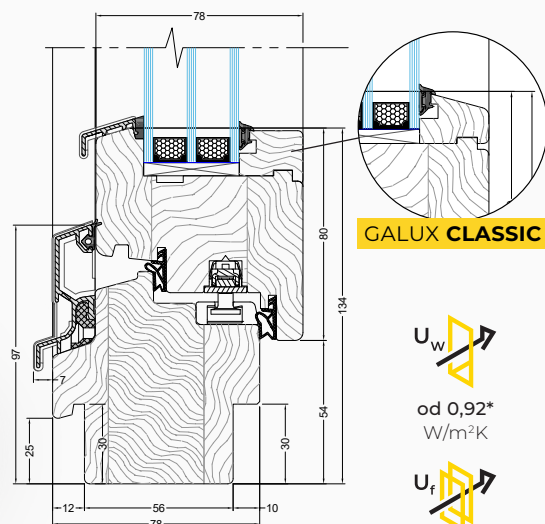

### DUB

\* Barvy vzorků se mohou mírně lišit od hotového produktu.

**GALUX CLASSIC**

od 0,76\*  
W/m<sup>2</sup>K

od 1,01\*  
W/m<sup>2</sup>K

Tloušťka profilu: **92 mm**

\*Hodnoty jsou uvedeny pro rozměry referenčního okna 1230 x 1480 mm

**GALUX CLASSIC**

od 0,92\*  
W/m<sup>2</sup>K

od 1,12\*  
W/m<sup>2</sup>K

Tloušťka profilu: **78 mm**

\*Hodnoty jsou uvedeny pro rozměry referenčního okna 1230 x 1480 mm

**LEXO CLASSIC**

od 1,2\*  
W/m<sup>2</sup>K

od 1,24\*  
W/m<sup>2</sup>K

Tloušťka profilu: **68 mm**

\*Hodnoty jsou uvedeny pro rozměry referenčního okna 1230 x 1480 mm

**88 GALUX**  
**ALU MODERN**

Hliníková krytka Quadrat

Tloušťka profilu: **88 mm**