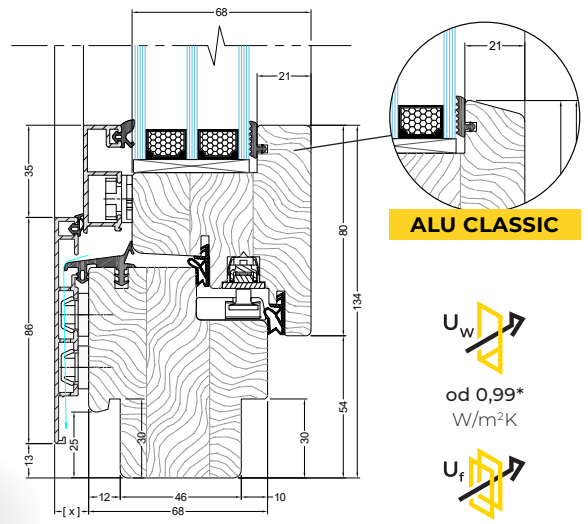

ALU CLASSIC

U_w

od 0,99*
W/m²K

U_f

od 1,287*
W/m²K

*Hodnoty jsou uvedeny pro rozměry referenčního okna 1230 x 1480 mm