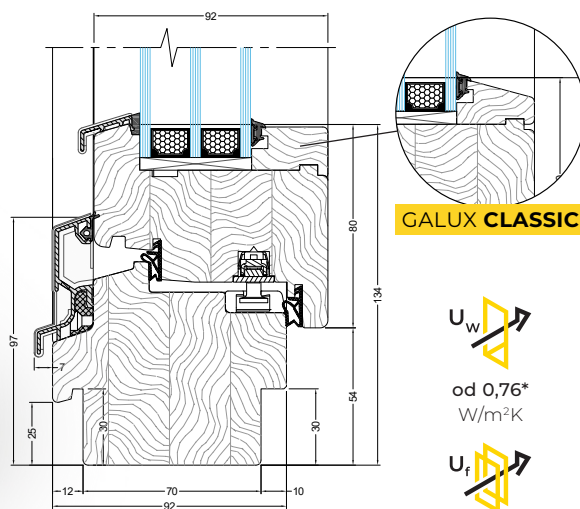

### DUB

\* Barvy vzorků se mohou mírně lišit od hotového produktu.

**GALUX CLASSIC**

od 0,76\*  
W/m<sup>2</sup>K

od 1,01\*  
W/m<sup>2</sup>K

Tloušťka profilu: **92 mm**

\*Hodnoty jsou uvedeny pro rozměry referenčního okna 1230 x 1480 mm