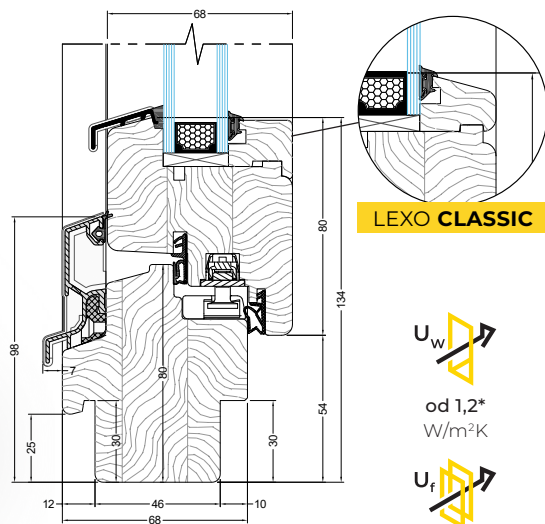

**GALUX CLASSIC**

od 0,92\*  
W/m<sup>2</sup>K

od 1,12\*  
W/m<sup>2</sup>K

Tloušťka profilu: **78 mm**

\*Hodnoty jsou uvedeny pro rozměry referenčního okna 1230 x 1480 mm

**LEXO CLASSIC**

od 1,2\*  
W/m<sup>2</sup>K

od 1,24\*  
W/m<sup>2</sup>K

Tloušťka profilu: **68 mm**

\*Hodnoty jsou uvedeny pro rozměry referenčního okna 1230 x 1480 mm

**88 GALUX**  
**ALU MODERN**

Hliníková krytka Quadrat

Tloušťka profilu: **88 mm**