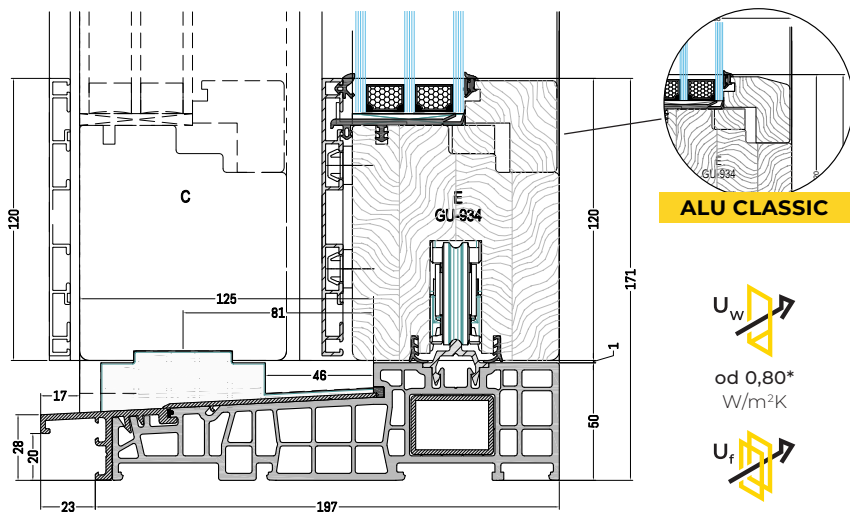

$U_f$

od 1,25\*  
W/m<sup>2</sup>K

\*Hodnoty jsou uvedeny pro rozměry referenčního HST 3500 x 2300 mm

\*Výsledek pro průměrné  $U_f$

**88 GALUX**  
**ALU MODERN**  
Hliníková krytka Quadrat

Tloušťka profilu: **88 mm**