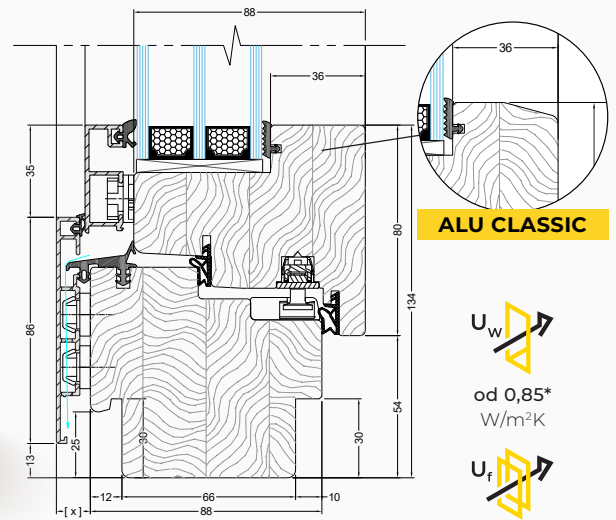

od 1,24\*  
W/m<sup>2</sup>K

Tloušťka profilu: **68 mm**

\*Hodnoty jsou uvedeny pro rozměry referenčního okna 1230 x 1480 mm

**88 GALUX**  
**ALU MODERN**

Hliníková krytka Quadrat

Tloušťka profilu: **88 mm**

**88 GALUX**  
**ALU CLASSIC**

Hliníková krytka Classic

**ALU CLASSIC**

$U_w$

od 0,85\*  
W/m<sup>2</sup>K

$U_f$

od 1,16\*  
W/m<sup>2</sup>K

\*Hodnoty jsou uvedeny pro rozměry referenčního okna 1230 x 1480 mm