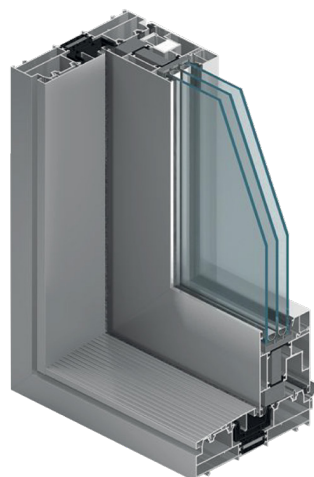

MB-79 N

Hloubka rámu	70 mm
Hloubka křídla	79 mm
Hloubka zasklení:	
- rám	1,5 - 54mm
- křídlo	10,5 - 63mm

* U_w pro otevírací okno MB-79N SI o rozměrech křídla 1700x2150 mm, se sklem $U_g=0,5$ W/(m²K), s teplým rámečkem.

MB-104 PASSIVE

Hloubka rámu	95 mm
Hloubka křídla	104 mm
Hloubka zasklení:	
- rám	27 - 72mm
- křídlo	34,5 - 81mm

* U_w pro otevírací okno MB-104 PASSIVE o rozměrech křídla 1700x2150 mm, se sklem $U_g=0,5$ W/(m²K) s teplým rámečkem.

ALL DOORS

Panelové dveře

Hloubka rámu	77 mm
Hloubka křídla	77 mm
Tloušťka výplně	44 - 77 mm

* U_d pro dveře MB-86N SI+ o rozměrech křídla 1400x3000 mm, se sklem $U_g=0,5$ W/(m²K), s teplým rámečkem.

MB-77 HS

Hloubka rámu	174 mm
Hloubka křídla	77 mm
Hloubka zasklení	13,5 - 58,5mm

* U_w pro dveře MB-77 HS o rozměrech křídla 3,0x2,9 m, se sklem $U_g=0,5$ W/(m²K), s teplým rámečkem.

MB-82 HS

Hloubka rámu	186 mm
Hloubka křídla	82 mm
Hloubka zasklení	18 - 66mm