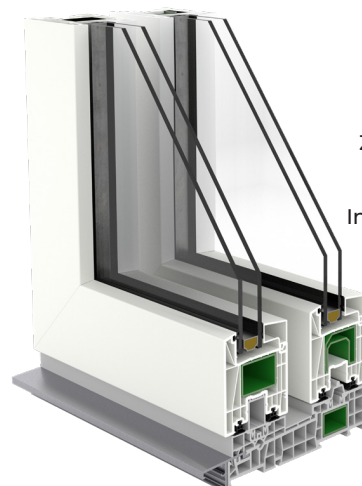

evolutionDrive HST 82

Zasklívací balíčky	24 - 52 mm
Výška rámu	55 mm
Instalační hloubka	194 mm
Barva RAL	9003/9016

$$U_f$$

1,4
W/m²K

$$U_d$$

1,4
W/m²K