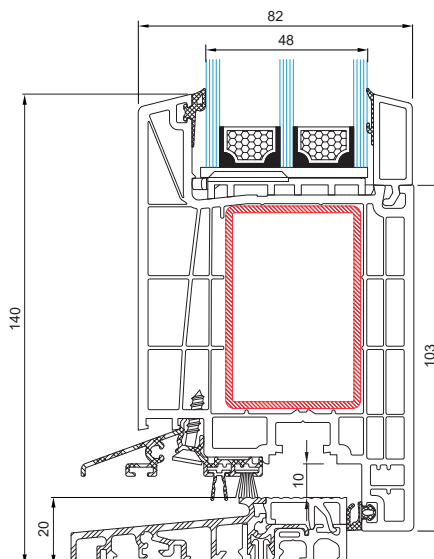

bluEvolution 82 MD D

Zasklívací balíčky	24 - 52 mm
Výška rámu	73 mm
Instalační hloubka	82 mm
Barva RAL	9016

$$U_f$$

1,2
W/m²K

$$U_d$$

0,97*
W/m²K

*Koeficient U_w pro referenční okno s teplým rámečkem SSP Advance.

ZDVIŽNĚ-POSUVNÉ DVEŘE HST SALAMANDER®

myWindow

evolutionDrive Plus+

Zasklívací balíčky	24 - 48 mm
Výška rámu	54 mm
Instalační hloubka	152 mm
Barva RAL	9016

$$U_f$$

1,5
W/m²K

$$U_d$$

0,71
W/m²K

*Koeficient U_w pro referenční okno s teplým rámečkem SSP Advance.

evolutionDrive HST 82

Zasklívací balíčky	24 - 52 mm
Výška rámu	55 mm
Instalační hloubka	194 mm
Barva RAL	9003/9016

$$U_f$$

1,4
W/m²K

$$U_d$$

1,4
W/m²K

*Koeficient U_w pro referenční okno s teplým rámečkem SSP Advance.