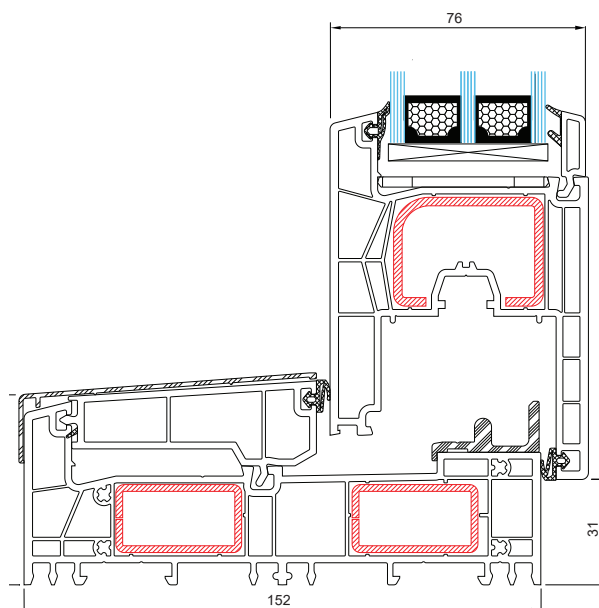

Zasklívací balíčky	24 - 48 mm
Výška rámu	54 mm
Instalační hloubka	152 mm
Barva RAL	9016

$$U_f$$

1,5
W/m²K

$$U_d$$

0,71
W/m²K

*Koeficient U_w pro referenční okno s teplým rámečkem SSP Advance.

evolutionDrive HST 82