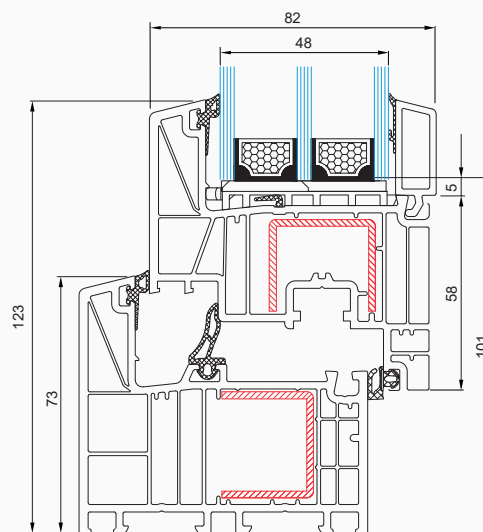

3
TĚSNĚNÍ

*Křídlo šestikomorové.
*Koefficient U_w pro referenční okno s teplým rámečkem SSP Ultimate.