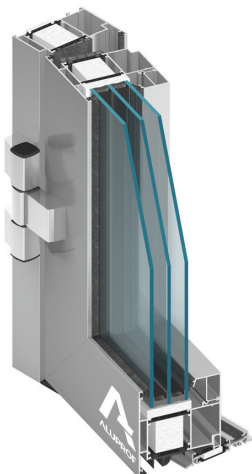

MB-86 N

Hloubka rámu	77 mm
Hloubka křídla	86 mm
Hloubka zasklení:	
- rám	8,5 - 61mm
- křídlo	17,5 - 70mm

* U_w pro otevírací okno MB-86N SI o rozměrech křídla 1700x2150 mm, se sklem $U_g=0,5$ W/(m²K), s teplým rámečkem.

MB-79 N

Hloubka rámu	70 mm
Hloubka křídla	79 mm
Hloubka zasklení:	
- rám	1,5 - 54mm
- křídlo	10,5 - 63mm

* U_w pro otevírací okno MB-79N SI o rozměrech křídla 1700x2150 mm, se sklem $U_g=0,5$ W/(m²K), s teplým rámečkem.

MB-104 PASSIVE

Hloubka rámu	95 mm
Hloubka křídla	104 mm
Hloubka zasklení:	
- rám	27 - 72mm
- křídlo	34,5 - 81mm

* U_w pro otevírací okno MB-104 PASSIVE o rozměrech křídla 1700x2150 mm, se sklem $U_g=0,5$ W/(m²K) s teplým rámečkem.