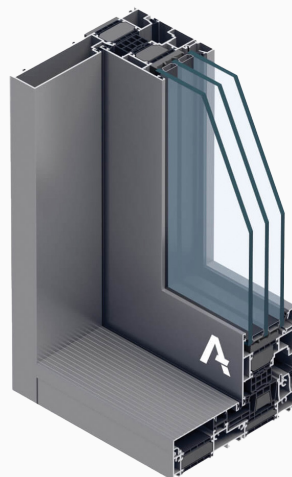

MB-104 PASSIVE

Hloubka rámu	95 mm
Hloubka křídla	104 mm
Hloubka zasklení:	
- rám	27 - 72mm
- křídlo	34,5 - 81mm

* U_w pro otevírací okno MB-104 PASSIVE o rozměrech křídla 1700x2150 mm, se sklem $U_g=0,5$ W/(m²K) s teplým rámečkem.

ALL DOORS

Panelové dveře

Hloubka rámu	77 mm
Hloubka křídla	77 mm
Tloušťka výplně	44 - 77 mm

* U_d pro dveře MB-86N SI+ o rozměrech křídla 1400x3000 mm, se sklem $U_g=0,5$ W/(m²K), s teplým rámečkem.

MB-77 HS

Hloubka rámu	174 mm
Hloubka křídla	77 mm
Hloubka zasklení	13,5 - 58,5mm

* U_w pro dveře MB-77 HS o rozměrech křídla 3,0x2,9 m, se sklem $U_g=0,5$ W/(m²K), s teplým rámečkem.

MB-82 HS

Hloubka rámu	186 mm
Hloubka křídla	82 mm
Hloubka zasklení	18 - 66mm