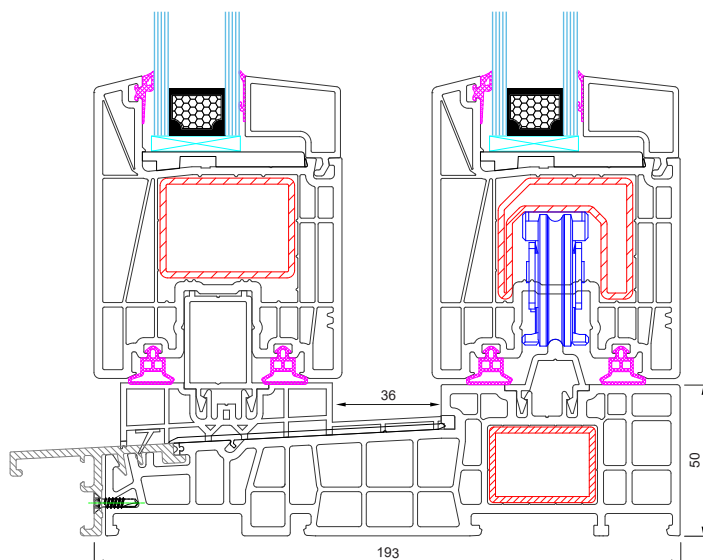

Zasklívací balíčky	24 - 52 mm
Výška rámu	55 mm
Instalační hloubka	194 mm
Barva RAL	9003/9016

$$U_f$$

1,4
W/m²K

$$U_d$$

1,4
W/m²K

*Koeficient U_w pro referenční okno s teplým rámečkem SSP Advance.

O nás

Na trhu působíme již více než 27 let a získali jsme si důvěru a uznání našich zákazníků. Kvalita a spokojenost jsou naší prioritou a základem našeho podnikání. Podporujeme úspěch našich zákazníků tím, že nabízíme inovativní řešení a produkty nejvyšší kvality. Díky implementaci nových standardů zákaznického servisu poskytujeme plnou technickou podporu i rychlou a efektivní implementaci. Náš zkušený tým specialistů je vždy připraven vám pomoci v každé fázi spolupráce.