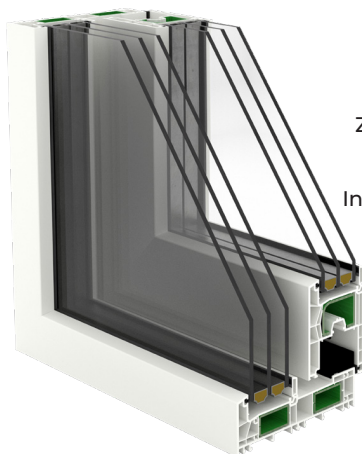

Zasklívací balíčky	24 - 48 mm
Výška rámu	54 mm
Instalační hloubka	152 mm
Barva RAL	9016

$$U_f$$

1,5
W/m²K

$$U_d$$

0,71
W/m²K

*Koeficient U_w pro referenční okno s teplým rámečkem SSP Advance.

evolutionDrive HST 82