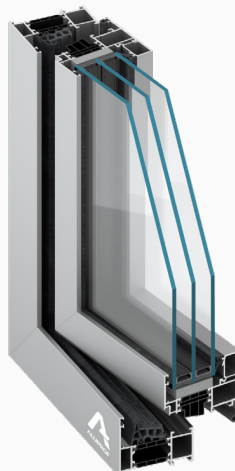

MB-86 N

Hloubka rámu	77 mm
Hloubka křídla	86 mm
Hloubka zasklení:	
- rám	8,5 - 61mm
- křídlo	17,5 - 70mm

* U_w pro otevírací okno MB-86N SI o rozměrech křídla 1700x2150 mm, se sklem $U_g=0,5$ W/(m²K), s teplým rámečkem.

MB-79 N

Hloubka rámu	70 mm
Hloubka křídla	79 mm
Hloubka zasklení:	
- rám	1,5 - 54mm
- křídlo	10,5 - 63mm

* U_w pro otevírací okno MB-79N SI o rozměrech křídla 1700x2150 mm, se sklem $U_g=0,5$ W/(m²K), s teplým rámečkem.

MB-104 PASSIVE

Hloubka rámu	95 mm
Hloubka křídla	104 mm
Hloubka zasklení:	
- rám	27 - 72mm
- křídlo	34,5 - 81mm

* U_w pro otevírací okno MB-104 PASSIVE o rozměrech křídla 1700x2150 mm, se sklem $U_g=0,5$ W/(m²K) s teplým rámečkem.