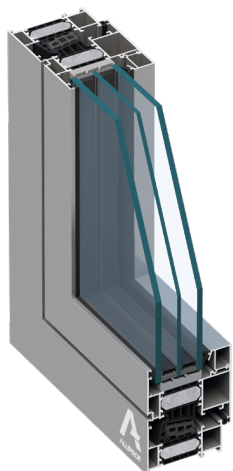

MB-86 N

Hloubka rámu	77 mm
Hloubka křídla	86 mm
Hloubka zasklení:	
- rám	8,5 - 61mm
- křídlo	17,5 - 70mm

* U_w pro otevírací okno MB-86N SI o rozměrech křídla 1700x2150 mm, se sklem $U_g=0,5$ W/(m²K), s teplým rámečkem.

MB-79 N

Hloubka rámu	70 mm
Hloubka křídla	79 mm
Hloubka zasklení:	
- rám	1,5 - 54mm
- křídlo	10,5 - 63mm

* U_w pro otevírací okno MB-79N SI o rozměrech křídla 1700x2150 mm, se sklem $U_g=0,5$ W/(m²K), s teplým rámečkem.

MB-104 PASSIVE

Hloubka rámu	95 mm
Hloubka křídla	104 mm
Hloubka zasklení:	
- rám	27 - 72mm
- křídlo	34,5 - 81mm

* U_w pro otevírací okno MB-104 PASSIVE o rozměrech křídla 1700x2150 mm, se sklem $U_g=0,5$ W/(m²K) s teplým rámečkem.