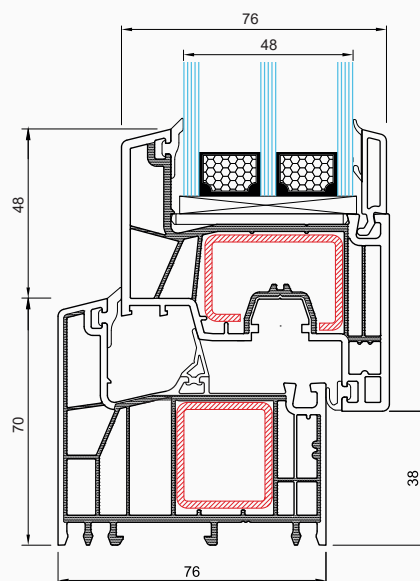

MB-104 PASSIVE

Hloubka rámu	95 mm
Hloubka křídla	104 mm
Hloubka zasklení:	
- rám	27 - 72mm
- křídlo	34,5 - 81mm

* U_w pro otevírací okno MB-104 PASSIVE o rozměrech křídla 1700x2150 mm, se sklem $U_g=0,5$ W/(m²K) s teplým rámečkem.

Hloubka rámu	174 mm
Hloubka křídla	77 mm
Hloubka zasklení	13,5 - 58,5mm

* U_w pro dveře MB-77 HS o rozměrech křídla 3,0x2,9 m, se sklem $U_g=0,5$ W/(m²K), s teplým rámečkem.

MB-82 HS

Hloubka rámu	186 mm
Hloubka křídla	82 mm
Hloubka zasklení	18 - 66mm

* U_w pro dveře MB-82 HS o rozměrech křídla 6500 x 3300 mm, se sklem $U_g=0,5$ W/(m²K), s teplým rámečkem.

bluEvolution 82 MD

Zasklívací balíčky	24 - 52 mm
Výška rámu	73 mm
Instalační hloubka	82 mm
Počet komor	6*
Barva RAL	9016

Zasklívací balíčky	24 - 48 mm
Výška rámu	70 mm
Instalační hloubka	76 mm
Počet komor	6
Barva RAL	9003

$$U_f \rightarrow 1,1 \text{ W/m}^2\text{K}$$

$$U_w \rightarrow 0,77^* \text{ W/m}^2\text{K}$$

UZAVŘENÁ
VÝSTUŽ