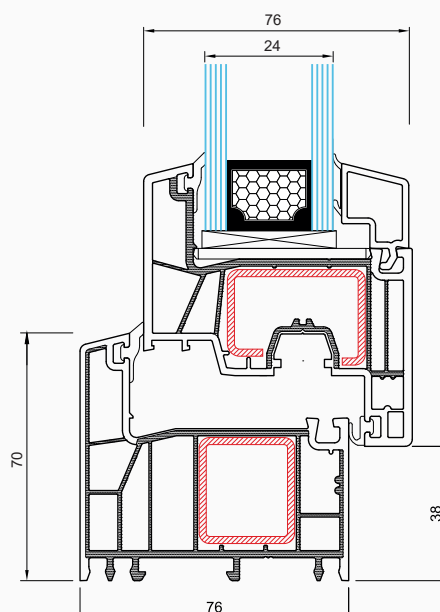

UZAVŘENÁ
VÝSTUŽ

2
TĚSNĚNÍ

*Koefficient U_w pro referenční okno s teplým rámečkem SSP Ultimate.