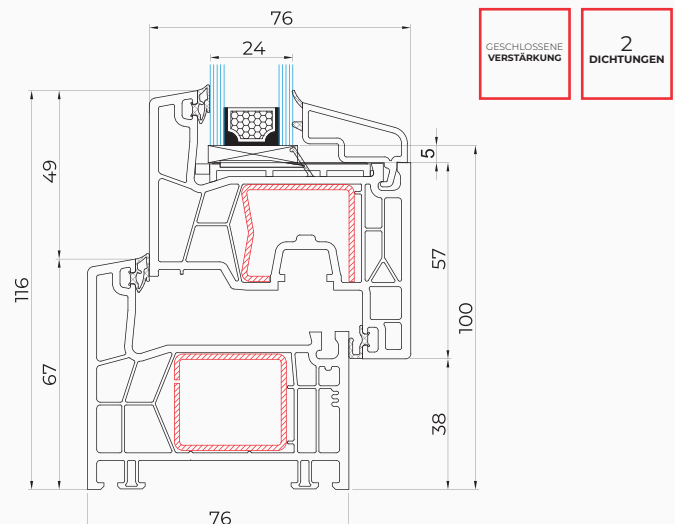

KÖMMERLING 76 MD

Verglasungspakete	24 - 48 mm
Rahmenhöhe	74 mm
Einbautiefe	76 mm
Anzahl der Kammern	6
RAL-Farbe	9016

U_f 
1,1
W/m²K

U_w 
0,89*
W/m²K

* U_w - Koeffizient für das Referenzfenster mit warmer Kante SSP Ultimate.

KÖMMERLING 76 AD

Verglasungspakete	24 - 48 mm
Rahmenhöhe	67 mm
Einbautiefe	76 mm
Anzahl der Kammern	5
RAL-Farbe	9016

U_f 
1,2
W/m²K

U_w 
1,3*
W/m²K

* U_w - Koeffizient für das Referenzfenster mit warmer Kante SSP Ultimate.