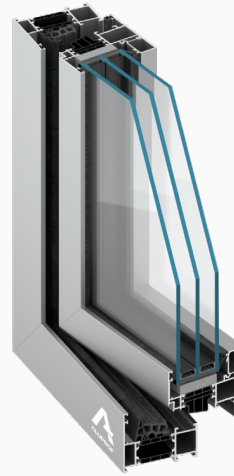

MB-86 N

Rahmentiefe	77 mm
Flügeltiefe	86 mm
Verglasungsdicke:	
- Türrahmen	8,5 - 61mm
- Flügel	17,5 - 70mm

* U_w - Wert für ein öffnendes Fenster MB-86N SI, mit der Flügelmaße 1700x2150 mm, dem Glas $U_g=0,5$ W/(m²K) und warmer Kante.

MB-79 N

Rahmentiefe	70 mm
Flügeltiefe	79 mm
Verglasungsdicke:	
- Türrahmen	1,5 - 54mm
- Flügel	10,5 - 63mm

* U_w - Wert für ein öffnendes Fenster MB-79N SI, mit der Flügelmaße 1700x2150 mm, dem Glas $U_g=0,5$ W/(m²K) und warmer Kante.

MB-104 PASSIVE

Rahmentiefe	95 mm
Flügeltiefe	104 mm
Verglasungsdicke:	
- Türrahmen	27 - 72mm
- Flügel	34,5 - 81mm

* U_w - Wert für ein öffnendes Fenster MB-104 PASSIVE, mit der Flügelmaße 1700x2150 mm, dem Glas $U_g=0,5$ W/(m²K) und warmer Kante.