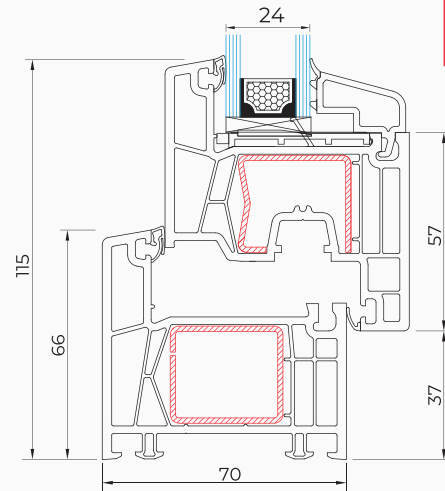

KÖMMERLING 76 AD

Verglasungspakete	24 - 48 mm
Rahmenhöhe	67 mm
Einbautiefe	76 mm
Anzahl der Kammern	5
RAL-Farbe	9016

U_f 
1,2
W/m²K

U_w 
1,3*
W/m²K

* U_w - Koeffizient für das Referenzfenster mit warmer Kante SSP Ultimate.

KÖMMERLING 70 AD

Verglasungspakete	24 - 44 mm
Rahmenhöhe	66 mm
Einbautiefe	70 mm
Anzahl der Kammern	5
RAL-Farbe	9016

U_f
1,3
W/m²K

U_w
1,4*
W/m²K

* U_w - Koeffizient für das Referenzfenster mit warmer Kante SSP Advance.