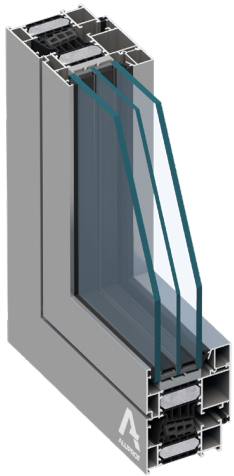

MB-86 N

Rahmentiefe	77 mm
Flügeltiefe	86 mm
Verglasungsdicke:	
- Türrahmen	8,5 - 61mm
- Flügel	17,5 - 70mm

* U_w - Wert für ein öffnendes Fenster MB-86N SI, mit der Flügelmaße 1700x2150 mm, dem Glas $U_g=0,5$ W/(m²K) und warmer Kante.

MB-104 PASSIVE

Rahmentiefe	95 mm
Flügeltiefe	104 mm
Verglasungsdicke:	
- Türrahmen	27 - 72mm
- Flügel	34,5 - 81mm

* U_w - Wert für ein öffnendes Fenster MB-104 PASSIVE, mit der Flügelmaße 1700x2150 mm, dem Glas $U_g=0,5$ W/(m²K) und warmer Kante.