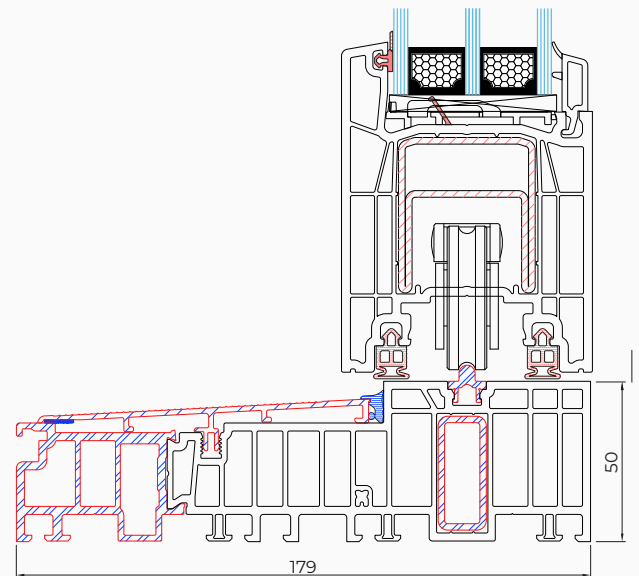

HEBE-SCHIEBETÜREN

PREMIDOOR 76

Verglasungspakete	48 mm
Rahmenhöhe	65 mm
Einbautiefe	179 mm
Anzahl der Kammern	179 mm
RAL-Farbe	9016

U_f
1,4
W/m²K

U_d
0,85
W/m²K