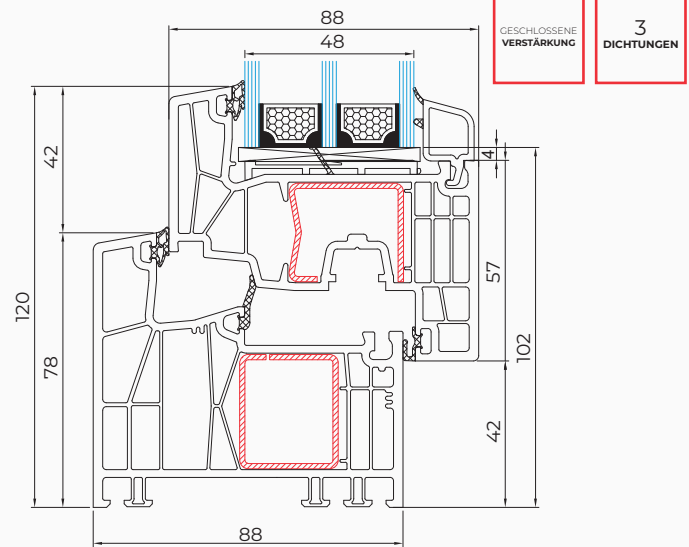

* U_w für Türen MB-77HS HI mit Flügelabmessungen 3,0x2,9 m, mit Glas $U_g=0,5$ W/(m²K), mit warmer Kante.

MB-82 HS

Rahmentiefe	186 mm
Flügeltiefe	82 mm
Verglasungsdicke	18 - 66 mm

* U_w für Türen MB-82HS mit Abmessungen 6500 x 3300 mm, mit Glas $U_g=0,5$ W/(m²K) mit warmem Abstandhalter.

KÖMMERLING 88 MD

Verglasungspakete	36 - 56 mm
Rahmenhöhe	78 mm
Einbautiefe	88 mm
Anzahl der Kammern	7
RAL-Farbe	9016

U_f 
0,95
W/m²K

U_w 
0,84*
W/m²K

* U_w - Koeffizient für das Referenzfenster mit warmer Kante SSP Ultimate.