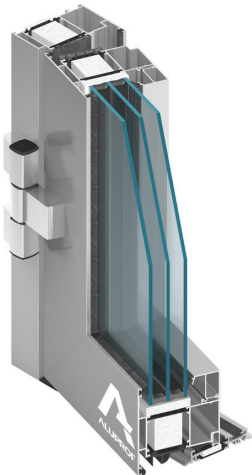

MB-86 N

Rahmentiefe	77 mm
Flügeltiefe	86 mm
Verglasungsdicke:	
- Türrahmen	8,5 - 61mm
- Flügel	17,5 - 70mm

* U_w - Wert für ein öffnendes Fenster MB-86N SI, mit der Flügelmaße 1700x2150 mm, dem Glas $U_g=0,5$ W/(m²K) und warmer Kante.

MB-79 N

Rahmentiefe	70 mm
Flügeltiefe	79 mm
Verglasungsdicke:	
- Türrahmen	1,5 - 54mm
- Flügel	10,5 - 63mm

* U_w - Wert für ein öffnendes Fenster MB-79N SI, mit der Flügelmaße 1700x2150 mm, dem Glas $U_g=0,5$ W/(m²K) und warmer Kante.

MB-104 PASSIVE

Rahmentiefe	95 mm
Flügeltiefe	104 mm
Verglasungsdicke:	
- Türrahmen	27 - 72mm
- Flügel	34,5 - 81mm

* U_w - Wert für ein öffnendes Fenster MB-104 PASSIVE, mit der Flügelmaße 1700x2150 mm, dem Glas $U_g=0,5$ W/(m²K) und warmer Kante.