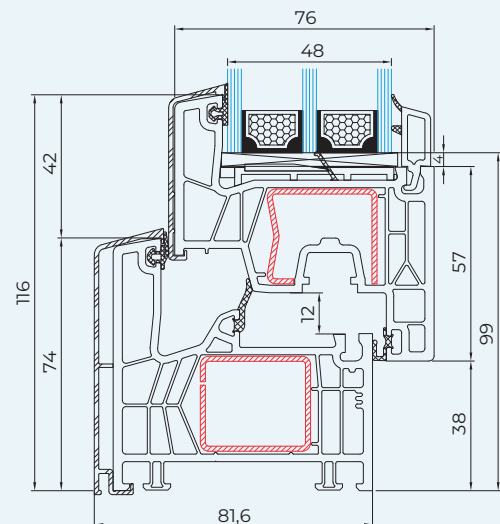

ALUSCHALEN ALUCLIP

KÖMMERLING 76MD

Aluschalen AluClip

Aluminiumkappen: Sie ermöglichen eine harmonische Abstimmung des Designs von PVC-Fenstern mit der Tischlerei Aluminium oder Holz-Aluminium. Sie garantieren ein elegantes Erscheinungsbild und Freiheit bei der Farbwahl durch die Möglichkeit der Lackierung nach der RAL-Palette.

Der Einsatz von Aluminium an der Außenseite erhöht den Schutz vor atmosphärische Einflüsse und UV-Einflüssen.

**Aluschalen sind für jedes
KÖMMERLING-System verfügbar**