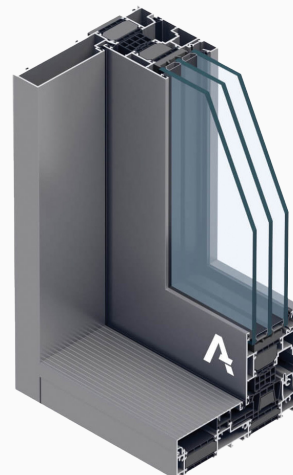

MB-104 PASSIVE

Rahmentiefe	95 mm
Flügeltiefe	104 mm
Verglasungsdicke:	
- Türrahmen	27 - 72mm
- Flügel	34,5 - 81mm

* U_w - Wert für ein öffnendes Fenster MB-104 PASSIVE, mit der Flügelmaße 1700x2150 mm, dem Glas $U_g=0,5$ W/(m²K) und warmer Kante.

ALL DOORS

Paneeltüren

Rahmentiefe	77 mm
Flügeltiefe	77 mm
Füllungsdicke	44 - 77 mm

* U_d -Wert zur Tür MB-86N SI+ mit der Flügelmaße 1400x3000 mm, dem Glas $U_g=0,5$ W/(m²K) und warmer Kante.

MB-77 HS

Rahmentiefe	174 mm
Flügeltiefe	77 mm
Verglasungsdicke	13,5 - 58,5mm

* U_w für Türen MB-77HS HI mit Flügelabmessungen 3,0x2,9 m, mit Glas $U_g=0,5$ W/(m²K), mit warmer Kante.

MB-82 HS

Rahmentiefe	186 mm
Flügeltiefe	82 mm
Verglasungsdicke	18 - 66 mm

* U_w für Türen MB-82HS mit Abmessungen 6500 x 3300 mm, mit Glas $U_g=0,5$ W/(m²K) mit warmem Abstandhalter.