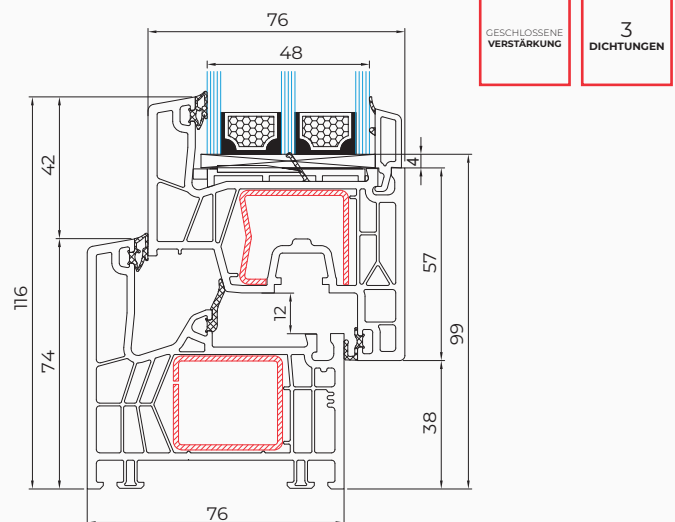

* U_w für Türen MB-77HS HI mit Flügelabmessungen 3,0x2,9 m, mit Glas $U_g=0,5$ W/(m²K), mit warmer Kante.

MB-82 HS

Rahmentiefe	186 mm
Flügeltiefe	82 mm
Verglasungsdicke	18 - 66 mm

* U_w für Türen MB-82HS mit Abmessungen 6500 x 3300 mm, mit Glas $U_g=0,5$ W/(m²K) mit warmem Abstandhalter.

KÖMMERLING 88 MD

Verglasungspakete	36 - 56 mm
Rahmenhöhe	78 mm
Einbautiefe	88 mm
Anzahl der Kammern	7
RAL-Farbe	9016

U_f 
0,95
W/m²K

U_w 
0,84*
W/m²K

* U_w - Koeffizient für das Referenzfenster mit warmer Kante SSP Ultimate.

KÖMMERLING 76 MD

Verglasungspakete	24 - 48 mm
Rahmenhöhe	74 mm
Einbautiefe	76 mm
Anzahl der Kammern	6
RAL-Farbe	9016

U_f 
1,1
W/m²K

U_w 
0,89*
W/m²K

* U_w - Koeffizient für das Referenzfenster mit warmer Kante SSP Ultimate.