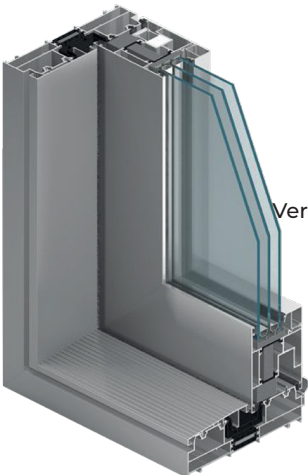

MB-104 PASSIVE

Rahmentiefe	95 mm
Flügeltiefe	104 mm
Verglasungsdicke:	
- Türrahmen	27 - 72mm
- Flügel	34,5 - 81mm

* U_w - Wert für ein öffnendes Fenster MB-104 PASSIVE, mit der Flügelmaße 1700x2150 mm, dem Glas $U_g=0,5$ W/(m²K) und warmer Kante.

ALL DOORS

Paneeltüren

Rahmentiefe	77 mm
Flügeltiefe	77 mm
Füllungsdicke	44 - 77 mm

* U_d -Wert zur Tür MB-86N SI+ mit der Flügelmaße 1400x3000 mm, dem Glas $U_g=0,5$ W/(m²K) und warmer Kante.

MB-77 HS

Rahmentiefe	174 mm
Flügeltiefe	77 mm
Verglasungsdicke	13,5 - 58,5mm

* U_w für Türen MB-77HS HI mit Flügelabmessungen 3,0x2,9 m, mit Glas $U_g=0,5$ W/(m²K), mit warmer Kante.

MB-82 HS

Rahmentiefe	186 mm
Flügeltiefe	82 mm
Verglasungsdicke	18 - 66 mm

* U_w für Türen MB-82HS mit Abmessungen 6500 x 3300 mm, mit Glas $U_g=0,5$ W/(m²K) mit warmem Abstandhalter.