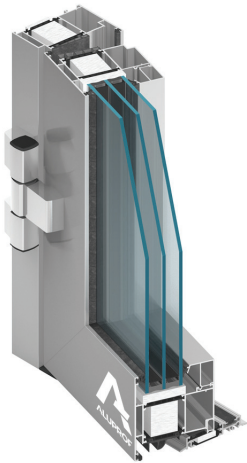

MB-86 N

Hloubka rámu	77 mm
Hloubka křídla	86 mm
Hloubka zasklení:	
- rám	8,5 - 61mm
- křídlo	17,5 - 70mm

* U_w pro otevírací okno MB-86N SI o rozměrech křídla 1700x2150 mm, se sklem $U_g=0,5$ W/(m²K), s teplým rámečkem.

MB-79 N

Hloubka rámu	70 mm
Hloubka křídla	79 mm
Hloubka zasklení:	
- rám	1,5 - 54mm
- křídlo	10,5 - 63mm

* U_w pro otevírací okno MB-79N SI o rozměrech křídla 1700x2150 mm, se sklem $U_g=0,5$ W/(m²K), s teplým rámečkem.

MB-104 PASSIVE

Hloubka rámu	95 mm
Hloubka křídla	104 mm
Hloubka zasklení:	
- rám	27 - 72mm
- křídlo	34,5 - 81mm

* U_w pro otevírací okno MB-104 PASSIVE o rozměrech křídla 1700x2150 mm, se sklem $U_g=0,5$ W/(m²K) s teplým rámečkem.