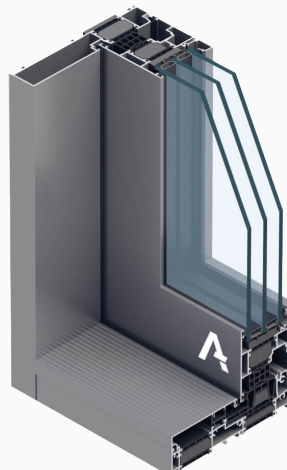

MB-104 PASSIVE

Hloubka rámu	95 mm
Hloubka křídla	104 mm
Hloubka zasklení:	
- rám	27 - 72mm
- křídlo	34,5 - 81mm

* U_w pro otevírací okno MB-104 PASSIVE o rozměrech křídla 1700x2150 mm, se sklem $U_g=0,5$ W/(m²K) s teplým rámečkem.

ALL DOORS

Panelové dveře

Hloubka rámu	77 mm
Hloubka křídla	77 mm
Tloušťka výplně	44 - 77 mm

* U_d pro dveře MB-86N SI+ o rozměrech křídla 1400x3000 mm, se sklem $U_g=0,5$ W/(m²K), s teplým rámečkem.

MB-77 HS

Hloubka rámu	174 mm
Hloubka křídla	77 mm
Hloubka zasklení	13,5 - 58,5mm

* U_w pro dveře MB-77 HS o rozměrech křídla 3,0x2,9 m, se sklem $U_g=0,5$ W/(m²K), s teplým rámečkem.

MB-82 HS

Hloubka rámu	186 mm
Hloubka křídla	82 mm
Hloubka zasklení	18 - 66 mm