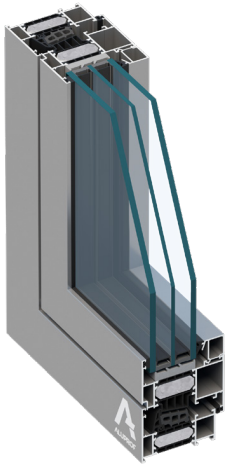

MB-86 N

Hloubka rámu	77 mm
Hloubka křídla	86 mm
Hloubka zasklení:	
- rám	8,5 - 61mm
- křídlo	17,5 - 70mm

* U_w pro otevírací okno MB-86N SI o rozměrech křídla 1700x2150 mm, se sklem $U_g=0,5$ W/(m²K), s teplým rámečkem.

MB-79 N

Hloubka rámu	70 mm
Hloubka křídla	79 mm
Hloubka zasklení:	
- rám	1,5 - 54mm
- křídlo	10,5 - 63mm

* U_w pro otevírací okno MB-79N SI o rozměrech křídla 1700x2150 mm, se sklem $U_g=0,5$ W/(m²K), s teplým rámečkem.

MB-104 PASSIVE

Hloubka rámu	95 mm
Hloubka křídla	104 mm
Hloubka zasklení:	
- rám	27 - 72mm
- křídlo	34,5 - 81mm

* U_w pro otevírací okno MB-104 PASSIVE o rozměrech křídla 1700x2150 mm, se sklem $U_g=0,5$ W/(m²K) s teplým rámečkem.