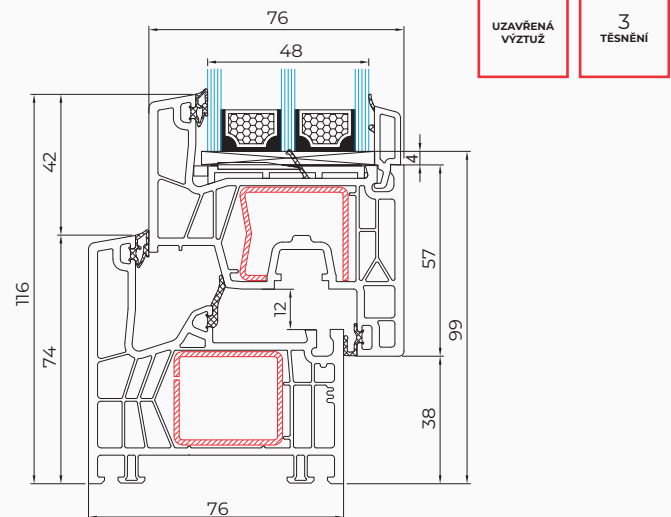

KÖMMERLING 88 MD

Zasklívací balíčky	36 - 56 mm
Výška rámu	78 mm
Instalační hloubka	88 mm
Počet komor	7
Barva RAL	9016

$$U_f \rightarrow 0,95 \text{ W/m}^2\text{K}$$

$$U_w \rightarrow 0,84^* \text{ W/m}^2\text{K}$$

*Koeficient U_w pro referenční okno s teplým rámečkem SSP Ultimate.

KÖMMERLING 76 MD

Zasklívací balíčky	24 - 48 mm
Výška rámu	74 mm
Instalační hloubka	76 mm
Počet komor	6
Barva RAL	9016

$$U_f \rightarrow 1,1 \text{ W/m}^2\text{K}$$

$$U_w \rightarrow 0,89^* \text{ W/m}^2\text{K}$$

*Koeficient U_w pro referenční okno s teplým rámečkem SSP Ultimate.

KÖMMERLING 76 AD

Zasklívací balíčky	24 - 48 mm
Výška rámu	67 mm
Instalační hloubka	76 mm
Počet komor	5
Barva RAL	9016

$$U_f \rightarrow 1,2 \text{ W/m}^2\text{K}$$

$$U_w \rightarrow 1,3^* \text{ W/m}^2\text{K}$$

*Koeficient U_w pro referenční okno s teplým rámečkem SSP Ultimate.