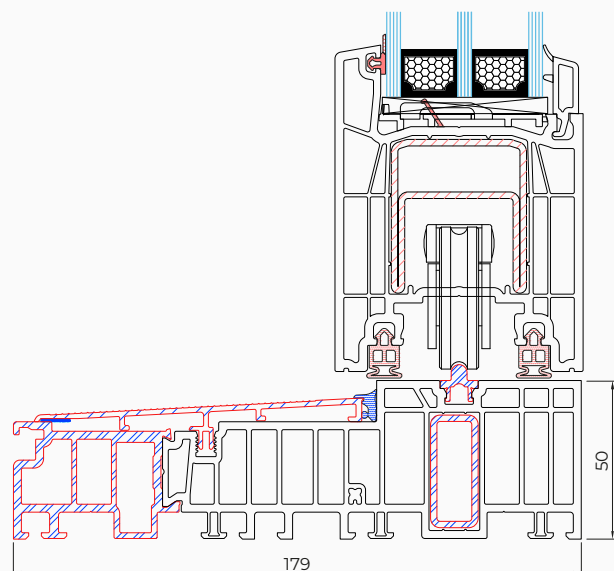

KÖMMERLING 70 AD

Zasklívací balíčky	24 - 44 mm
Výška rámu	66 mm
Instalační hloubka	70 mm
Počet komor	5
Barva RAL	9016

$$U_f \rightarrow 1,3 \text{ W/m}^2\text{K}$$

$$U_w \rightarrow 1,4^* \text{ W/m}^2\text{K}$$

*Koefficient U_w pro referenční okno s teplým rámečkem SSP Ultimate.

ZDVIŽNĚ-POSUVNÉ DVEŘE HST

PREMIDOOR 76

Zasklívací balíčky	48 mm
Výška rámu	65 mm
Instalační hloubka	179 mm
Počet komor	179 mm
Barva RAL	9016

$$U_f \rightarrow 1,4 \text{ W/m}^2\text{K}$$

$$U_d \rightarrow 0,85 \text{ W/m}^2\text{K}$$

*Koefficient U_w pro referenční okno s teplým rámečkem SSP Advance.

HLINÍKOVÉ PŘEKRYVY ALUCLIP

KÖMMERLING 76 MD

Hliníkové překryvy AluClip

Hliníkové překryvy: Umožňují, aby design plastových oken harmonicky ladil s truhlářskými výrobky hliník nebo dřevěný hliník. Zaručují elegantní vzhled a svobodu při výběru barev, a to díky možnosti lakování podle palety RAL.

Použití hliníku z vnější strany zvyšuje stupeň ochrany před povětrnostními vlivy a UV zářením.

Překryvy jsou dostupné pro všechny systémy KÖMMERLING.