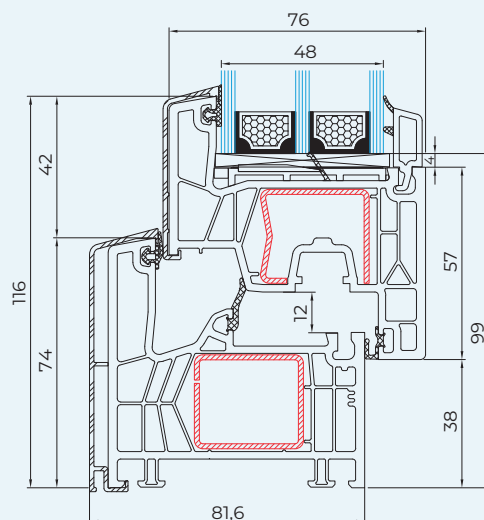

KÖMMERLING 70 AD

Zasklívací balíčky	24 - 44 mm
Výška rámu	66 mm
Instalační hloubka	70 mm
Počet komor	5
Barva RAL	9016

$$U_f \rightarrow 1,3 \text{ W/m}^2\text{K}$$

$$U_w \rightarrow 1,4^* \text{ W/m}^2\text{K}$$

*Koefficient U_w pro referenční okno s teplým rámečkem SSP Ultimate.

ZDVIŽNĚ-POSUVNÉ DVEŘE HST

PREMIDOOR 76

Zasklívací balíčky	48 mm
Výška rámu	65 mm
Instalační hloubka	179 mm
Počet komor	179 mm
Barva RAL	9016

$$U_f \rightarrow 1,4 \text{ W/m}^2\text{K}$$

$$U_d \rightarrow 0,85 \text{ W/m}^2\text{K}$$

*Koefficient U_w pro referenční okno s teplým rámečkem SSP Advance.

HLINÍKOVÉ PŘEKRYVY ALUCLIP

KÖMMERLING 76 MD

Hliníkové překryvy AluClip

Hliníkové překryvy: Umožňují, aby design plastových oken harmonicky ladil s truhlářskými výrobky hliník nebo dřevěný hliník. Zaručují elegantní vzhled a svobodu při výběru barev, a to díky možnosti lakování podle palety RAL.

Použití hliníku z vnější strany zvyšuje stupeň ochrany před povětrnostními vlivy a UV zářením.

Překryvy jsou dostupné pro všechny systémy KÖMMERLING.