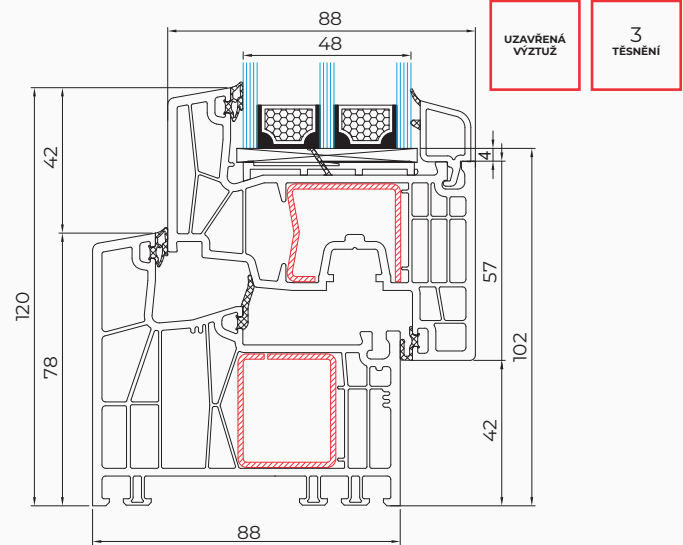

KÖMMERLING 88 MD

Zasklívací balíčky	36 - 56 mm
Výška rámu	78 mm
Instalační hloubka	88 mm
Počet komor	7
Barva RAL	9016

$$U_f \rightarrow 0,95 \text{ W/m}^2\text{K}$$

$$U_w \rightarrow 0,84^* \text{ W/m}^2\text{K}$$

*Koeficient U_w pro referenční okno s teplým rámečkem SSP Ultimate.

KÖMMERLING 76 MD

Zasklívací balíčky	24 - 48 mm
Výška rámu	74 mm
Instalační hloubka	76 mm
Počet komor	6
Barva RAL	9016

$$U_f \rightarrow 1,1 \text{ W/m}^2\text{K}$$

$$U_w \rightarrow 0,89^* \text{ W/m}^2\text{K}$$

*Koeficient U_w pro referenční okno s teplým rámečkem SSP Ultimate.

KÖMMERLING 76 AD

Zasklívací balíčky	24 - 48 mm
Výška rámu	67 mm
Instalační hloubka	76 mm
Počet komor	5
Barva RAL	9016

$$U_f \rightarrow 1,2 \text{ W/m}^2\text{K}$$

$$U_w \rightarrow 1,3^* \text{ W/m}^2\text{K}$$

*Koeficient U_w pro referenční okno s teplým rámečkem SSP Ultimate.