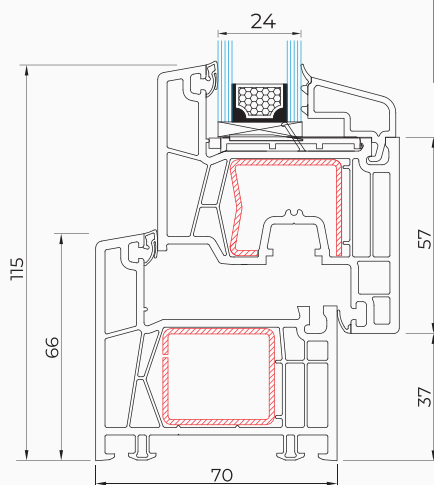

KÖMMERLING 70 AD

Zasklívací balíčky	24 - 44 mm
Výška rámu	66 mm
Instalační hloubka	70 mm
Počet komor	5
Barva RAL	9016

$$U_f \rightarrow 1,3 \text{ W/m}^2\text{K}$$

$$U_w \rightarrow 1,4^* \text{ W/m}^2\text{K}$$