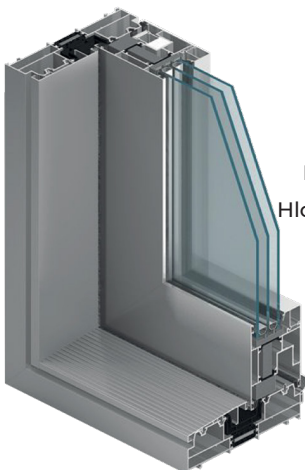

MB-79 N

Hloubka rámu	70 mm
Hloubka křídla	79 mm
Hloubka zasklení:	
- rám	1,5 - 54mm
- křídlo	10,5 - 63mm

* U_w pro otevírací okno MB-79N SI o rozměrech křídla 1700x2150 mm, se sklem $U_g=0,5$ W/(m²K), s teplým rámečkem.

MB-104 PASSIVE

Hloubka rámu	95 mm
Hloubka křídla	104 mm
Hloubka zasklení:	
- rám	27 - 72mm
- křídlo	34,5 - 81mm

* U_w pro otevírací okno MB-104 PASSIVE o rozměrech křídla 1700x2150 mm, se sklem $U_g=0,5$ W/(m²K) s teplým rámečkem.

ALL DOORS

Panelové dveře

Hloubka rámu	77 mm
Hloubka křídla	77 mm
Tloušťka výplně	44 - 77 mm

* U_d pro dveře MB-86N SI+ o rozměrech křídla 1400x3000 mm, se sklem $U_g=0,5$ W/(m²K), s teplým rámečkem.

MB-77 HS

Hloubka rámu	174 mm
Hloubka křídla	77 mm
Hloubka zasklení	13,5 - 58,5mm

* U_w pro dveře MB-77 HS o rozměrech křídla 3,0x2,9 m, se sklem $U_g=0,5$ W/(m²K), s teplým rámečkem.

MB-82 HS

Hloubka rámu	186 mm
Hloubka křídla	82 mm
Hloubka zasklení	18 - 66 mm