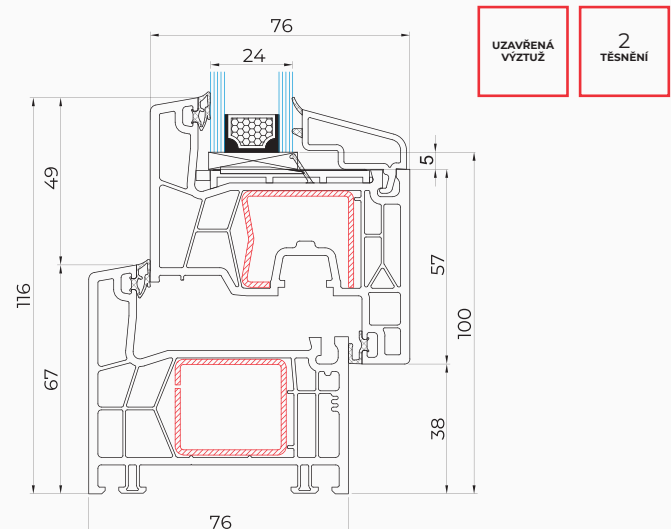

*Koeficient U_w pro referenční okno s teplým rámečkem SSP Ultimate.