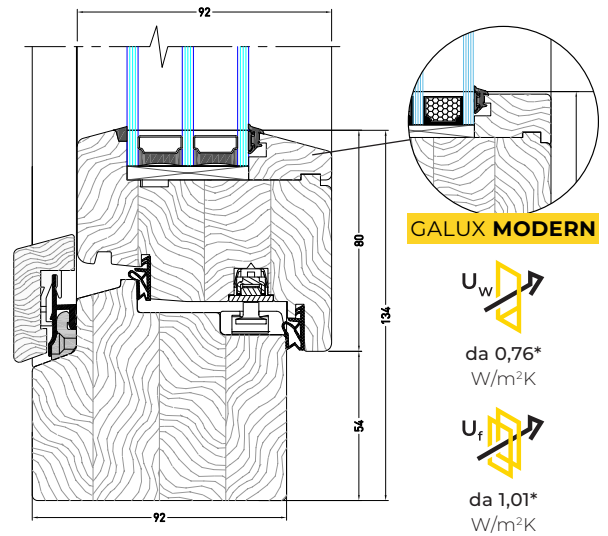

D31

D27

RAL 9016

RAL 7016

*I colori dei campioni possono variare leggermente rispetto al prodotto finito.*

Spessore profilo: **92 mm**

\*Valori indicati per una finestra delle dimensioni di 1230 x 1480 mm

Spessore profilo: **78 mm**

\*Valori indicati per una finestra delle dimensioni di 1230 x 1480 mm

Spessore profilo: **68 mm**

\*Valori indicati per una finestra delle dimensioni di 1230 x 1480 mm

**88 GALUX ALU MODERN**

Copertura in alluminio: **Quadrat**

**88 GALUX ALU CLASSIC**

Copertura in alluminio: **Classic**

\*Valori indicati per una finestra delle dimensioni di 1230 x 1480 mm

Spessore profilo: **88 mm**

**68 LEXO ALU MODERN**

Copertura in alluminio: **Quadrat FB**

**68 LEXO ALU CLASSIC**

Copertura in alluminio: **Linear**

\*Valori indicati per una finestra delle dimensioni di 1230 x 1480 mm

Spessore profilo: **68 mm**

**92 GALUX MODERN**

Spessore profilo: **92 mm**

\*Valori indicati per un alzante scorrevole delle dimensioni di 1230 x 1480 mm