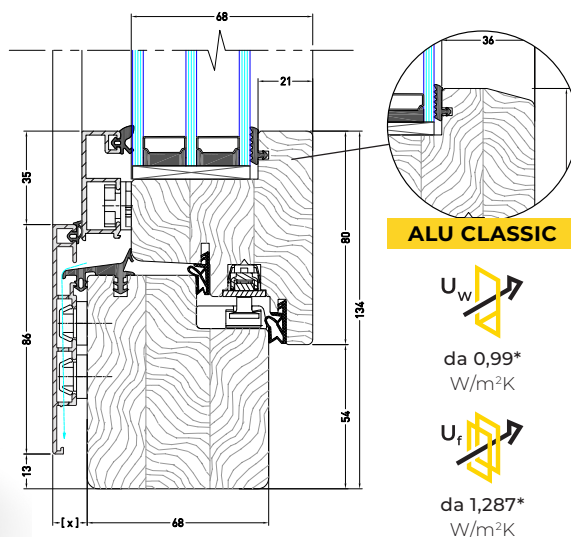

D31

D27

RAL 9016

RAL 7016

*I colori dei campioni possono variare leggermente rispetto al prodotto finito.*

Spessore profilo: **92 mm**

\*Valori indicati per una finestra delle dimensioni di 1230 x 1480 mm

Spessore profilo: **78 mm**

\*Valori indicati per una finestra delle dimensioni di 1230 x 1480 mm

Spessore profilo: **68 mm**

\*Valori indicati per una finestra delle dimensioni di 1230 x 1480 mm

**88 GALUX ALU MODERN**

Copertura in alluminio: **Quadrat**

**88 GALUX ALU CLASSIC**

Copertura in alluminio: **Classic**

\*Valori indicati per una finestra delle dimensioni di 1230 x 1480 mm

Spessore profilo: **88 mm**

**68 LEXO ALU MODERN**

Copertura in alluminio: **Quadrat FB**

**68 LEXO ALU CLASSIC**

Copertura in alluminio: **Linear**

\*Valori indicati per una finestra delle dimensioni di 1230 x 1480 mm

Spessore profilo: **68 mm**

**92 GALUX MODERN**

Spessore profilo: **92 mm**

\*Valori indicati per un alzante scorrevole delle dimensioni di 1230 x 1480 mm