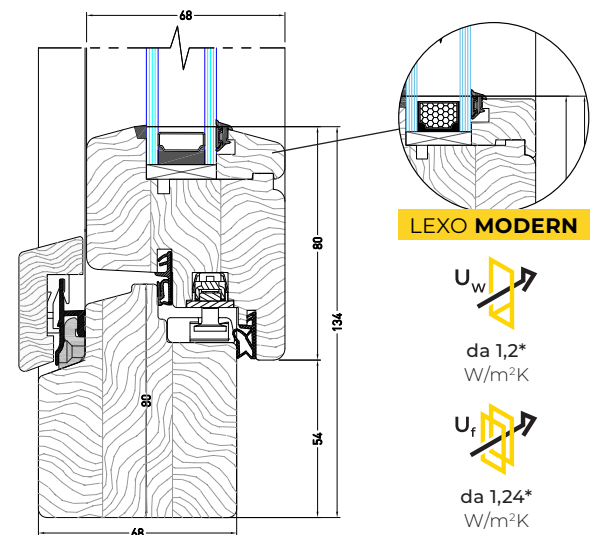

D31

D27

RAL 9016

RAL 7016

*I colori dei campioni possono variare leggermente rispetto al prodotto finito.*

Spessore profilo: **92 mm**

\*Valori indicati per una finestra delle dimensioni di 1230 x 1480 mm

Spessore profilo: **78 mm**

\*Valori indicati per una finestra delle dimensioni di 1230 x 1480 mm

Spessore profilo: **68 mm**

\*Valori indicati per una finestra delle dimensioni di 1230 x 1480 mm

**88 GALUX ALU MODERN**

Copertura in alluminio: **Quadrat**

**88 GALUX ALU CLASSIC**

Copertura in alluminio: **Classic**

\*Valori indicati per una finestra delle dimensioni di 1230 x 1480 mm

Spessore profilo: **88 mm**

**68 LEXO ALU MODERN**

Copertura in alluminio: **Quadrat FB**