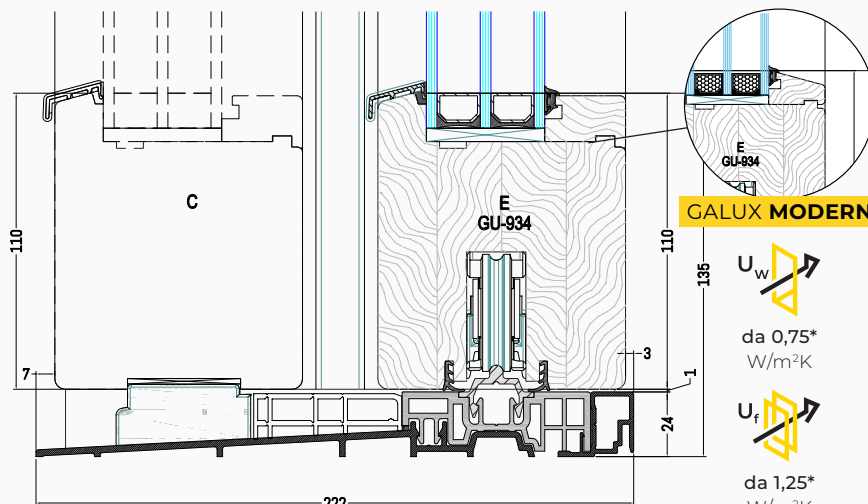

**68 LEXO ALU CLASSIC**

Copertura in alluminio: **Linear**

\*Valori indicati per una finestra delle dimensioni di 1230 x 1480 mm

Spessore profilo: **68 mm**

**92 GALUX MODERN**

Spessore profilo: **92 mm**

\*Valori indicati per un alzante scorrevole delle dimensioni di 1230 x 1480 mm

\*Risultato  $U_f$  medio

**ALZANTE SCORREVOLE LEGNO- ALLUMINIO**

**88 GALUX ALU MODERN**

Copertura in alluminio: Quadrat

Spessore profilo: **88 mm**

**ALU CLASSIC**

$U_w$

da 0,80\*