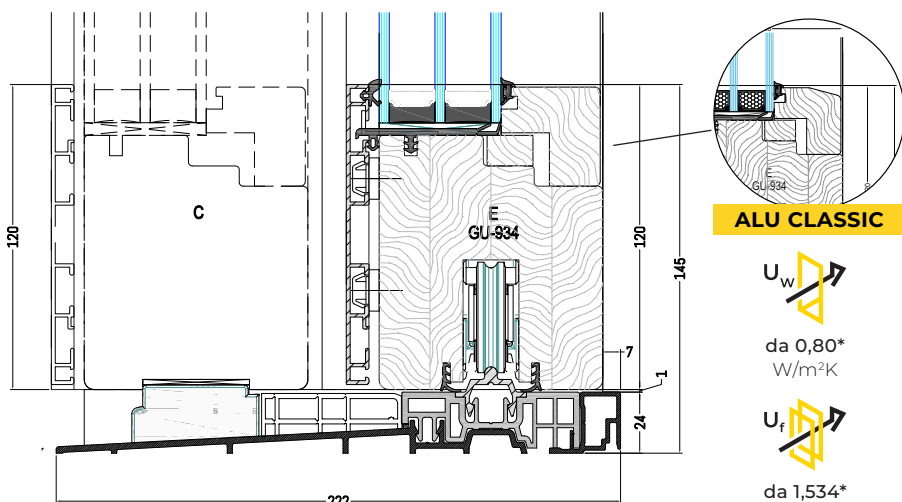

**68 LEXO ALU CLASSIC**

Copertura in alluminio: **Linear**

\*Valori indicati per una finestra delle dimensioni di 1230 x 1480 mm

Spessore profilo: **68 mm**

**92 GALUX MODERN**

Spessore profilo: **92 mm**

\*Valori indicati per un alzante scorrevole delle dimensioni di 1230 x 1480 mm

\*Risultato  $U_f$  medio

**ALZANTE SCORREVOLE LEGNO- ALLUMINIO**

**88 GALUX ALU MODERN**

Copertura in alluminio: Quadrat

Spessore profilo: **88 mm**

**ALU CLASSIC**

$U_w$

da 0,80\*

$U_f$

da 1,534\*

\*Valori indicati per un alzante scorrevole delle dimensioni di 1230 x 1480 mm  
\*Risultato  $U_f$  medio

**PORTE ESTERNE**

**LINEA TREND**

Spessore profilo: **88 mm**

**TREND 500**

**TREND 500 INOX**

**TREND 531 INOX**

**LINEA VILLA**

Spessore profilo: **88 mm**

**VILLA 001**

**VILLA 442**

**VILLA 017**