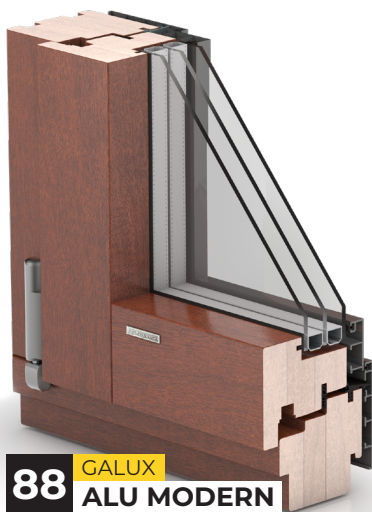

D31

D27

RAL 9016

RAL 7016

*I colori dei campioni possono variare leggermente rispetto al prodotto finito.*

Spessore profilo: **92 mm**

\*Valori indicati per una finestra delle dimensioni di 1230 x 1480 mm

Spessore profilo: **78 mm**

\*Valori indicati per una finestra delle dimensioni di 1230 x 1480 mm

Spessore profilo: **68 mm**

\*Valori indicati per una finestra delle dimensioni di 1230 x 1480 mm

**88 GALUX ALU MODERN**

Copertura in alluminio: **Quadrat**