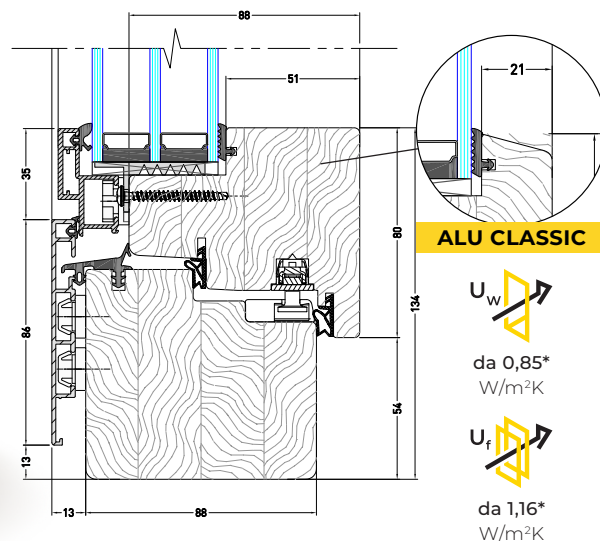

D31

D27

RAL 9016

RAL 7016

*I colori dei campioni possono variare leggermente rispetto al prodotto finito.*

Spessore profilo: **92 mm**

\*Valori indicati per una finestra delle dimensioni di 1230 x 1480 mm

Spessore profilo: **78 mm**

\*Valori indicati per una finestra delle dimensioni di 1230 x 1480 mm

Spessore profilo: **68 mm**

\*Valori indicati per una finestra delle dimensioni di 1230 x 1480 mm

**88 GALUX ALU MODERN**

Copertura in alluminio: **Quadrat**

**88 GALUX ALU CLASSIC**

Copertura in alluminio: **Classic**

\*Valori indicati per una finestra delle dimensioni di 1230 x 1480 mm

Spessore profilo: **88 mm**

**68 LEXO ALU MODERN**

Copertura in alluminio: **Quadrat FB**

**68 LEXO ALU CLASSIC**

Copertura in alluminio: **Linear**

\*Valori indicati per una finestra delle dimensioni di 1230 x 1480 mm

Spessore profilo: **68 mm**

**92 GALUX MODERN**

Spessore profilo: **92 mm**

\*Valori indicati per un alzante scorrevole delle dimensioni di 1230 x 1480 mm