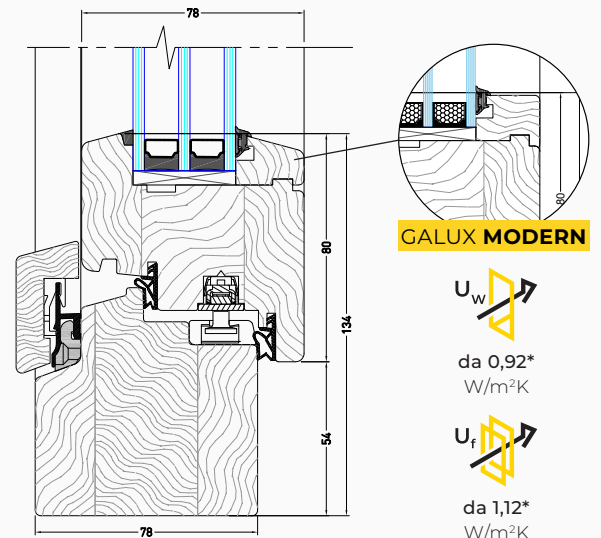

D31

D27

RAL 9016

RAL 7016

*I colori dei campioni possono variare leggermente rispetto al prodotto finito.*

Spessore profilo: **92 mm**

\*Valori indicati per una finestra delle dimensioni di 1230 x 1480 mm

Spessore profilo: **78 mm**

\*Valori indicati per una finestra delle dimensioni di 1230 x 1480 mm

Spessore profilo: **68 mm**

\*Valori indicati per una finestra delle dimensioni di 1230 x 1480 mm

**88 GALUX ALU MODERN**

Copertura in alluminio: **Quadrat**

**88 GALUX ALU CLASSIC**

Copertura in alluminio: **Classic**

\*Valori indicati per una finestra delle dimensioni di 1230 x 1480 mm

Spessore profilo: **88 mm**

**68 LEXO ALU MODERN**

Copertura in alluminio: **Quadrat FB**

**68 LEXO ALU CLASSIC**

Copertura in alluminio: **Linear**

\*Valori indicati per una finestra delle dimensioni di 1230 x 1480 mm

Spessore profilo: **68 mm**

**92 GALUX MODERN**

Spessore profilo: **92 mm**

\*Valori indicati per un alzante scorrevole delle dimensioni di 1230 x 1480 mm