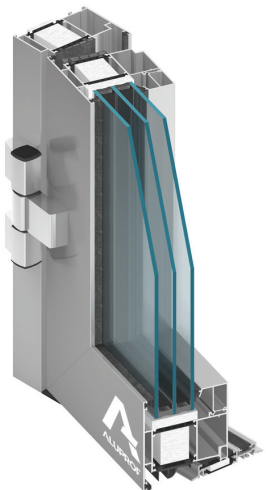

MB-86 N

Kader diepte	77 mm
Vleugel diepte	86 mm
Glas dikte:	
- raamkozijn	8,5-61mm
- vleugel	17,5-70mm

* - U_w voor het opende raam MB-86N Si met vleugel afmetingen 1700x2150mm met beglazing $U_g=0,5W(m^2k)$ met warme edge afstandhouder

Deur raam systeem

ALUPROF
ALUMINIUM SYSTEMS

MB-79 N

Kader diepte	70 mm
Vleugel diepte	79 mm
Glas dikte:	
- raamkozijn	1,5-54mm
- vleugel:	10,5-63mm

* - U_w voor het opende raam MB-79N Si met vleugel afmetingen 1700x2150mm met beglazing $U_g=0,5W(m^2k)$ met warme edge afstandhouder

Deur raam systeem

ALUPROF
ALUMINIUM SYSTEMS

MB-104 PASSIVE

Kader diepte	95 mm
Vleugel diepte	104 mm
Glas dikte:	
- raamkozijn	27-72mm
- vleugel	34,5-81mm

* - U_w voor het opende raam MB-104 PASSIVE Si met vleugel afmetingen 1700x2150mm met beglazing $U_g=0,5W(m^2k)$ met warme edge afstandhouder

ALUPROF
ALUMINIUM SYSTEMS

MB-77 HS

Kader diepte	174 mm
Vleugel diepte	77 mm
Glas dikte	13,5-58,5mm

* - U_w voor het opende raam MB-77HS HI met vleugel afmetingen 3000x2900mm met beglazing $U_g=0,5W(m^2k)$ met warme edge afstandhouder