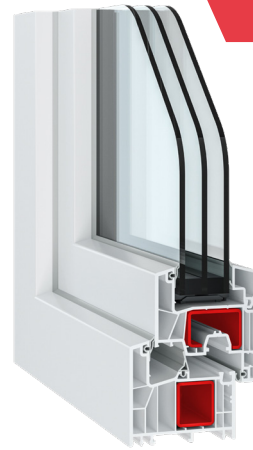

SALAMANDER
WINDOW & DOOR SYSTEMS

bE 82 MD

Beglazing pakketten	24-52 mm
Kader hoogte	73 mm
Inbouw diepte	82 mm
Kamers aantal	6
Kleur RAL	9016

U_f
1,0
W/m²K

U_w
0,74
W/m²K

* - U_w -coefficient voor het referentiekozijn met warm edge SSP Ultimate

NIEUW SALAMANDER
WINDOW & DOOR SYSTEMS

gE 76 MD

Beglazing pakketten	24-48 mm
Kader hoogte	70 mm
Inbouw diepte	76 mm
Kamers aantal	6
Kleur RAL	9003/9016

U_f
1,1
W/m²K

U_w
0,77
W/m²K

* - U_w -coefficient voor het referentiekozijn met warm edge SSP Ultimate