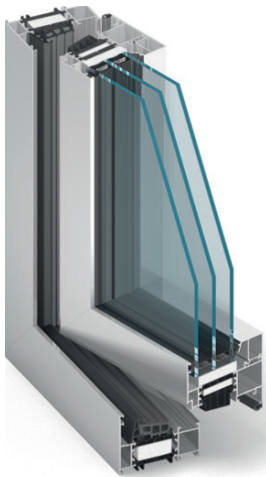

Deur raam systeem

ALUPROF
ALUMINIUM SYSTEMS

MB-86 N

Kader diepte	77 mm
Vleugel diepte	86 mm
Glas dikte:	
- raamkozijn	8,5-61mm
- vleugel	17,5-70mm

* - U_w voor het opende raam MB-86N Si met vleugel afmetingen 1700x2150mm met beglazing $U_g=0,5W(m^2k)$ met warme edge afstandhouder