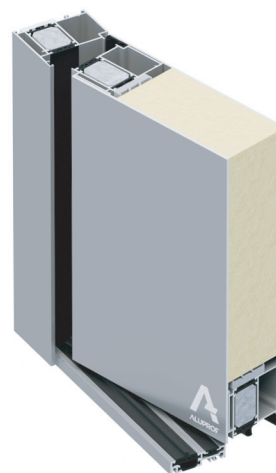

Deur raam systeem

ALUPROF
ALUMINIUM SYSTEMS

MB-79 N

Kader diepte	70 mm
Vleugel diepte	79 mm
Glas dikte:	
- raamkozijn	1,5-54mm
- vleugel:	10,5-63mm

* - U_w voor het opende raam MB-79N Si met vleugel afmetingen 1700x2150mm met beglazing $U_g=0,5W(m^2k)$ met warme edge afstandhouder

Deur raam systeem

ALUPROF
ALUMINIUM SYSTEMS

MB-104 PASSIVE

Kader diepte	95 mm
Vleugel diepte	104 mm
Glas dikte:	
- raamkozijn	27-72mm
- vleugel	34,5-81mm

* - U_w voor het opende raam MB-104 PASSIVE Si met vleugel afmetingen 1700x2150mm met beglazing $U_g=0,5W(m^2k)$ met warme edge afstandhouder

Paneel deuren
ALUPROF
ALUMINIUM SYSTEMS

ALL DOORS

Kader diepte	77 mm
Vleugel diepte	77 mm
Vulling dikte	44-77 mm

* - U_d voor deuren MB-86N Si met vleugel afmeting 1400x3000mm, met beglazing $U_g=0,5(m2k)$ met warme edge

ALUPROF
ALUMINIUM SYSTEMS

MB-77 HS

Kader diepte	174 mm
Vleugel diepte	77 mm
Glas dikte	13,5-58,5mm

* - U_w voor het opende raam MB-77HS HI met vleugel afmetingen 3000x2900mm met beglazing $U_g=0,5W(m^2k)$ met warme edge afstandhouder