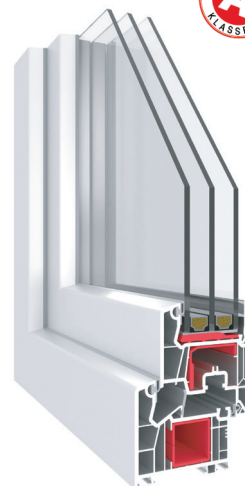

VEKA 76 MD

Beglazing pakketten	24-48 mm
Kader hoogte	71 mm
Inbouw diepte	76 mm
Kamers aantal	5
Kleur RAL	9016

U_f
1,1
W/m²K

U_w
0,77
W/m²K

* - U_w -coefficient voor het referentiek kozijn met warm edge SSP Ultimate