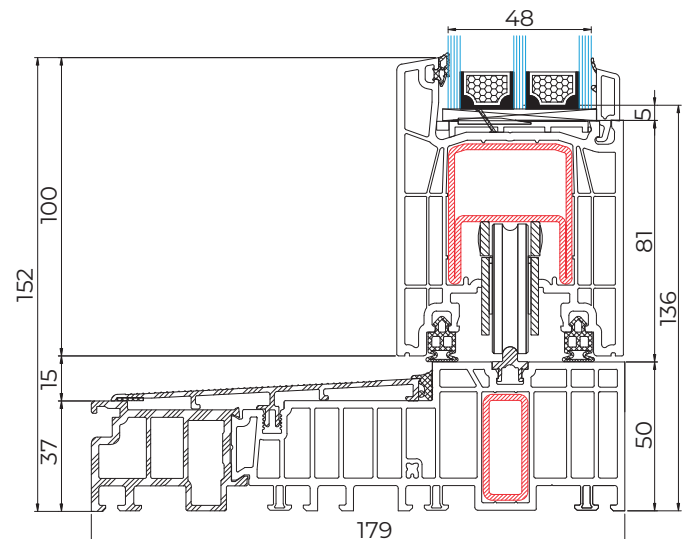

PREMIDOOR 76

Beglazing pakketten	24-48 mm
Kader hoogte	50 mm
Inbouw diepte	179 mm
Kleur RAL	9016

U_w
0,80
W/m²K

* - U_w -coefficient voor het referentie afmeting met warme edge afstandhouder SSP ADVANCE