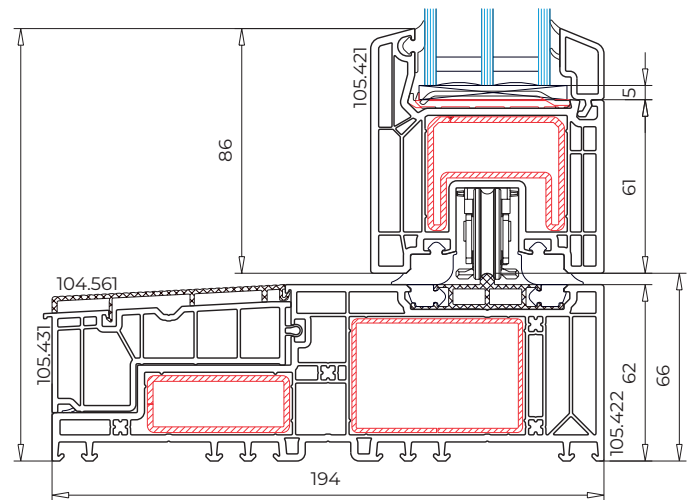

NIEUW SALAMANDER
WINDOW & DOOR SYSTEMS

gE 76 MD

Beglazing pakketten	24-48 mm
Kader hoogte	70 mm
Inbouw diepte	76 mm
Kamers aantal	6
Kleur RAL	9003/9016

U_f
1,1
W/m²K

U_w
0,77
W/m²K

* - U_w -coefficient voor het referentiekozijn met warm edge SSP Ultimate

VEKAMOTION 82

Beglazing pakketten	24-52 mm
Kader hoogte	62 mm
Inbouw diepte	194 mm
Kamers aantal	5
Kleur RAL	9016

U_w
0,78
W/m²K

* - U_w -coefficient voor het referentie afmeting met warme edge afstandhouder SSP ADVANCE