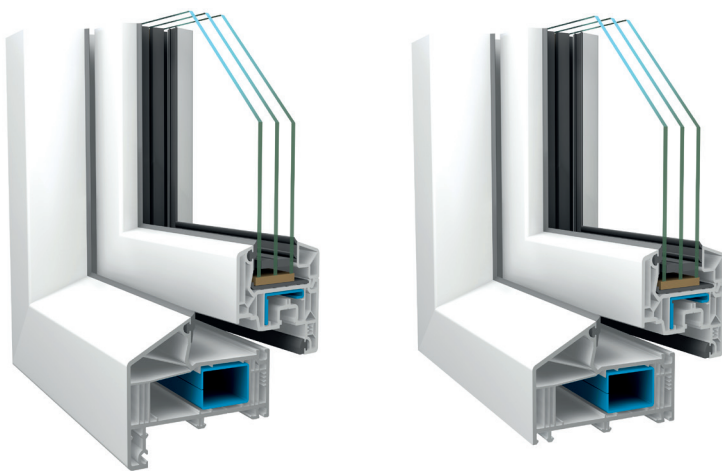

Paneel deuren
ALUPROF
ALUMINIUM SYSTEMS

ALL DOORS

Kader diepte	77 mm
Vleugel diepte	77 mm
Vulling dikte	44-77 mm

* - U_d voor deuren MB-86N Si met vleugel afmeting 1400x3000mm, met beglazing $U_g=0,5(m2k)$ met warme edge

ALUPROF
ALUMINIUM SYSTEMS

MB-77 HS

Kader diepte	174 mm
Vleugel diepte	77 mm
Glas dikte	13,5-58,5mm

* - U_w voor het opende raam MB-77HS HI met vleugel afmetingen 3000x2900mm met beglazing $U_g=0,5W(m^2k)$ met warme edge afstandhouder

ALUPROF
ALUMINIUM SYSTEMS

MB-59 HS

Kader diepte	120, 199 mm
Vleugel diepte	59 mm
Glas dikte	tot 42 mm

* - U_w voor het opende raam MB-59hs hi met vleugel afmetingen 3000x2800mm met beglazing $U_g=0,6W(m^2k)$ met warme edge afstandhouder