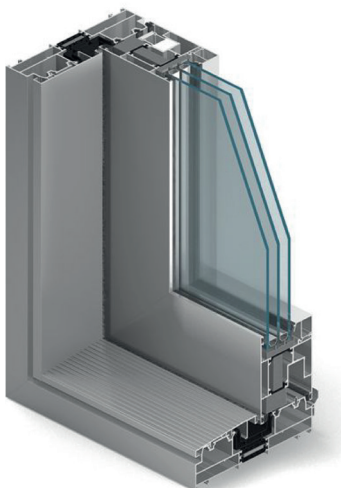

Deur raam systeem

ALUPROF
ALUMINIUM SYSTEMS

MB-79 N

Kader diepte	70 mm
Vleugel diepte	79 mm
Glas dikte:	
- raamkozijn	1,5-54mm
- vleugel:	10,5-63mm

* - U_w voor het opende raam MB-79N Si met vleugel afmetingen 1700x2150mm met beglazing $U_g=0,5W(m^2k)$ met warme edge afstandhouder

Deur raam systeem

ALUPROF
ALUMINIUM SYSTEMS

MB-104 PASSIVE

Kader diepte	95 mm
Vleugel diepte	104 mm
Glas dikte:	
- raamkozijn	27-72mm
- vleugel	34,5-81mm

* - U_w voor het opende raam MB-104 PASSIVE Si met vleugel afmetingen 1700x2150mm met beglazing $U_g=0,5W(m^2k)$ met warme edge afstandhouder

Paneel deuren
ALUPROF
ALUMINIUM SYSTEMS

ALL DOORS

Kader diepte	77 mm
Vleugel diepte	77 mm
Vulling dikte	44-77 mm

* - U_d voor deuren MB-86N Si met vleugel afmeting 1400x3000mm, met beglazing $U_g=0,5(m2k)$ met warme edge

ALUPROF
ALUMINIUM SYSTEMS

MB-77 HS

Kader diepte	174 mm
Vleugel diepte	77 mm
Glas dikte	13,5-58,5mm

* - U_w voor het opende raam MB-77HS HI met vleugel afmetingen 3000x2900mm met beglazing $U_g=0,5W(m^2k)$ met warme edge afstandhouder