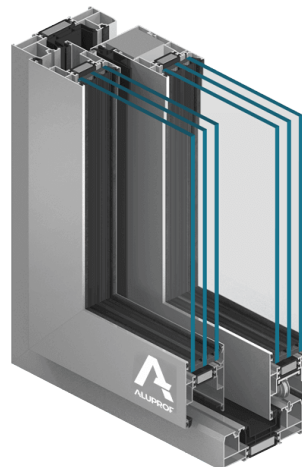

Deur raam systeem

ALUPROF
ALUMINIUM SYSTEMS

MB-104 PASSIVE

Kader diepte	95 mm
Vleugel diepte	104 mm
Glas dikte:	
- raamkozijn	27-72mm
- vleugel	34,5-81mm

* - U_w voor het opende raam MB-104 PASSIVE Si met vleugel afmetingen 1700x2150mm met beglazing $U_g=0,5W(m^2k)$ met warme edge afstandhouder

Paneel deuren
ALUPROF
ALUMINIUM SYSTEMS

ALL DOORS

Kader diepte	77 mm
Vleugel diepte	77 mm
Vulling dikte	44-77 mm

* - U_d voor deuren MB-86N Si met vleugel afmeting 1400x3000mm, met beglazing $U_g=0,5(m2k)$ met warme edge

ALUPROF
ALUMINIUM SYSTEMS

MB-77 HS

Kader diepte	174 mm
Vleugel diepte	77 mm
Glas dikte	13,5-58,5mm

* - U_w voor het opende raam MB-77HS HI met vleugel afmetingen 3000x2900mm met beglazing $U_g=0,5W(m^2k)$ met warme edge afstandhouder

ALUPROF
ALUMINIUM SYSTEMS

MB-59 HS

Kader diepte	120, 199 mm
Vleugel diepte	59 mm
Glas dikte	tot 42 mm

* - U_w voor het opende raam MB-59hs hi met vleugel afmetingen 3000x2800mm met beglazing $U_g=0,6W(m^2k)$ met warme edge afstandhouder