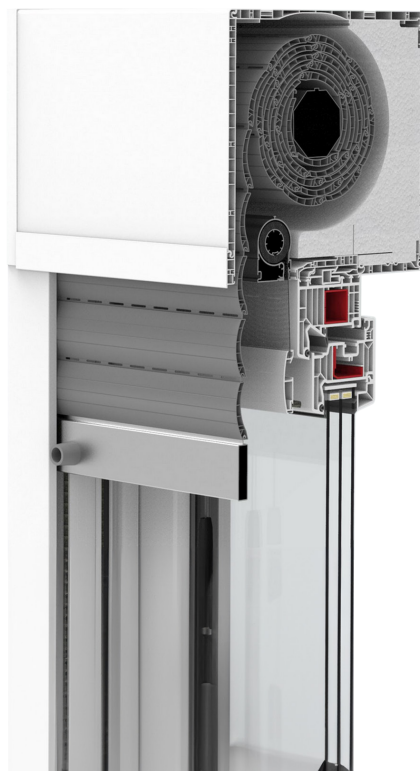

RIJK PRODUCTAANBOD

- PVC kozijnen
- Aluminium kozijnen
- Hef-schuif deuren
- Buiten deuren
- Voorzet rolluiken en opbouw rolluiken
- Geveljaloezieën
- Glazen
- Poorten

Wij werken samen met gerenomeerde leveranciers en distributeurs uit het raambranche. wij veranderen voor onze klanten om ze nog betere producten te verstrekken.